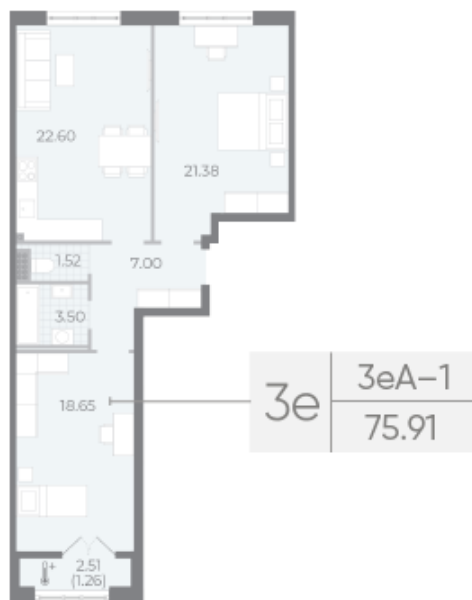

Жилой комплекс «NEVA RESIDENCE», дом 2

Срок сдачи: Сдан

Адрес: Петроградский район, Петровский остров

Станция метро: Крестовский остров, Спортивная, Чкаловская

2-комнатная евро квартира №65 (214)

Цена со скидкой 10%:	27 498 520 руб	Подъезд:	2
Базовая цена:	30 558 150 руб	Этаж:	5
Количество комнат	2	Всего этажей	8
Общая площадь	76.3 м²	Тип планировки:	3еА-1-5
		Отделка:	без отделки

Европланировка

Раздельный санузел

Высокие потолки

Увеличенные окна

Информация действительна на 26.12.2024

8 (800) 325-01-01

* Данное предложение не является публичной офертой