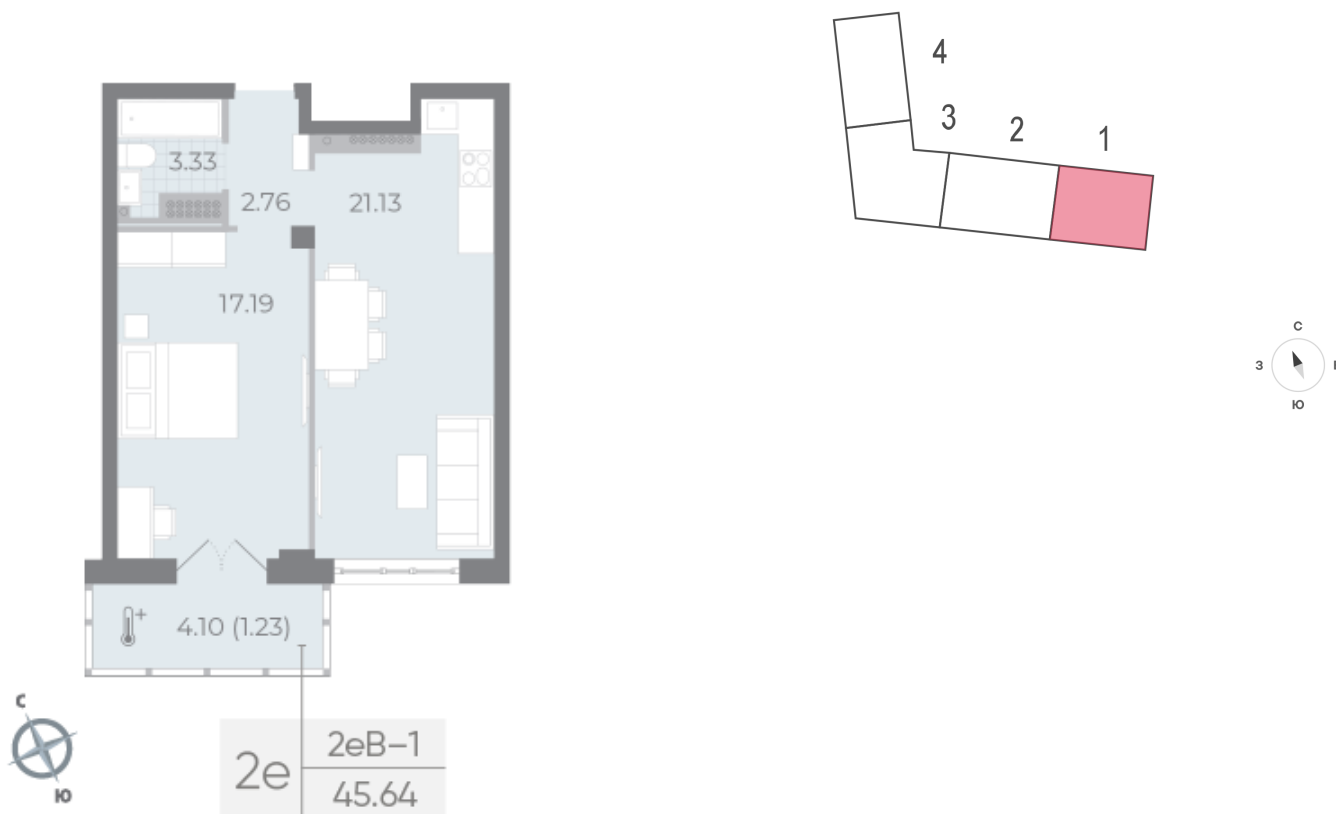

Жилой комплекс «NEVA RESIDENCE», дом 2

Срок сдачи: Сдан

Адрес: Петроградский район, Петровский остров

Станция метро: Крестовский остров, Спортивная, Чкаловская

1-комнатная евро квартира №41 (193)

Спецпредложение:	23 135 040 руб	Подъезд:	1
Базовая цена:	25 705 600 руб	Этаж:	8
Количество комнат	1	Всего этажей	8
Общая площадь	46.4 м ²	Тип планировки:	2еВ-1-8
		Отделка:	без отделки

Европланировка

Высокие потолки

Увеличенные окна

Информация действительна на 27.12.2024

8 (800) 325-01-01

* Данное предложение не является публичной офертой

Жилой комплекс «NEVA RESIDENCE», дом 2

РЕМЕСЛЕННАЯ УЛИЦА