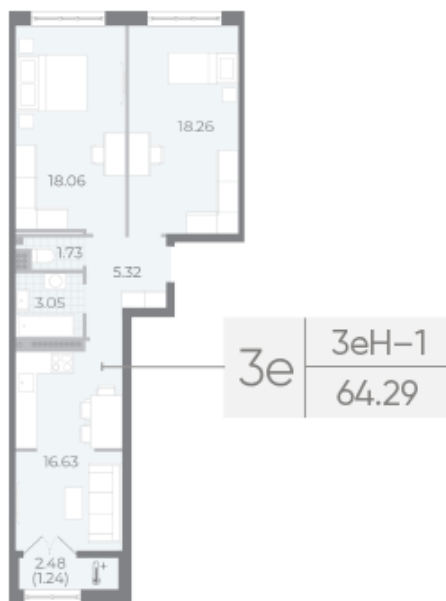

ЖК «NEVA RESIDENCE», дом 2

Срок сдачи: Сдан

Адрес: Петроградский район, Петровский остров

Станция метро: Крестовский остров, Спортивная, Чкаловская

2-комнатная евро квартира №40 (194)

Цена со скидкой 16%: **30 386 180 руб**

Базовая цена: 36 175 260 руб

Количество комнат 2

Общая площадь 64.9 м²

Подъезд: 1

Этаж: 8

Всего этажей 8

Тип планировки: 3eH-1-8

Отделка: без отделки

Европланировка

Раздельный санузел

Высокие потолки

Увеличенные окна

Информация действительна на 19.04.2025

8 (800) 325-01-01

* Данное предложение не является публичной офертой