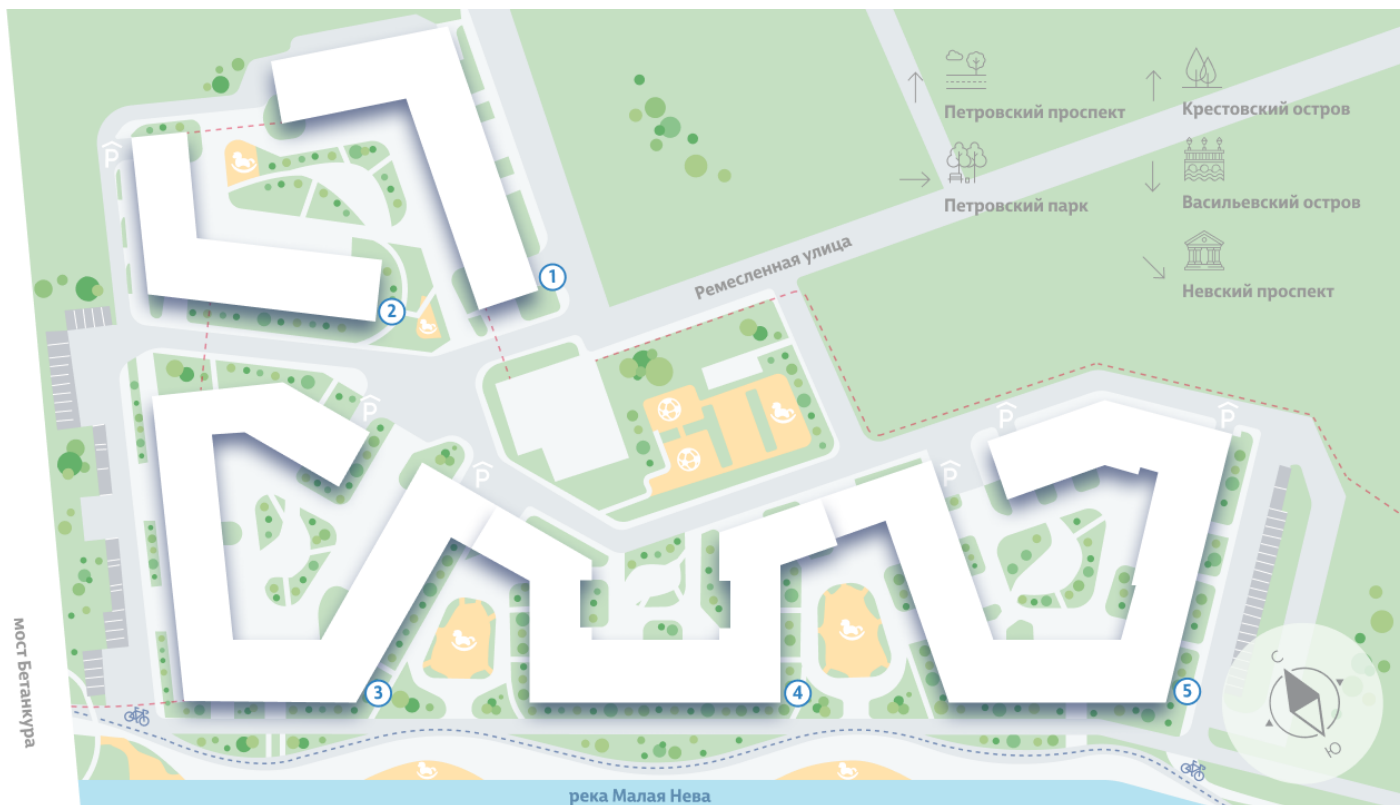

РЕМЕСЛЕННАЯ УЛИЦА

РЕКА МАЛАЯ НЕВА

ПЕТРОВСКИЙ ПАРК