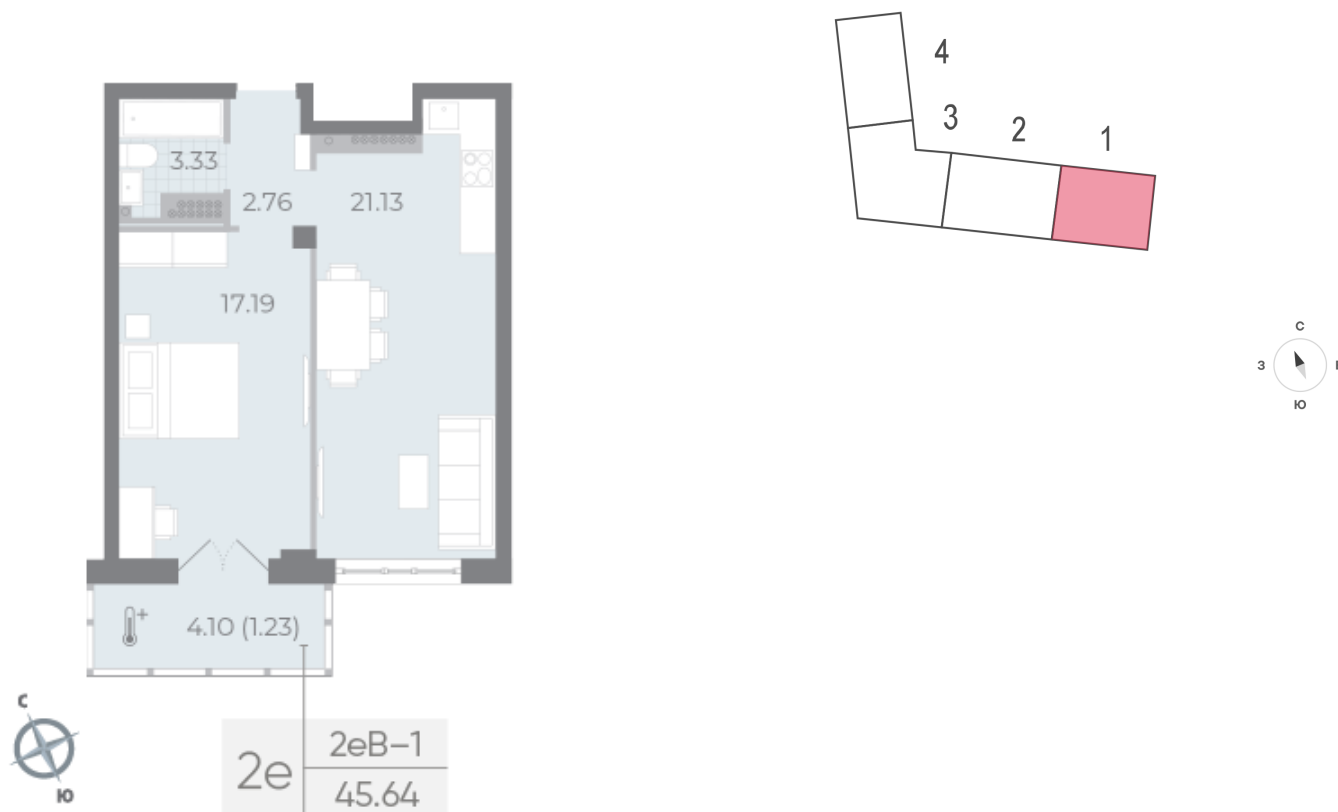

ЖК «NEVA RESIDENCE», дом 2

Срок сдачи: Сдан

Адрес: Петроградский район, Петровский остров

Станция метро: Крестовский остров, Спортивная, Чкаловская

1-комнатная евро квартира №36 (188)

Цена со скидкой 16%:	23 103 700 руб	Подъезд:	1
Базовая цена:	27 506 830 руб	Этаж:	7
Количество комнат	1	Всего этажей	8
Общая площадь	46.3 м²	Тип планировки:	2eB-1-7
		Отделка:	без отделки

Европланировка

Высокие потолки

Увеличенные окна

Информация действительна на 19.04.2025

8 (800) 325-01-01

* Данное предложение не является публичной офертой