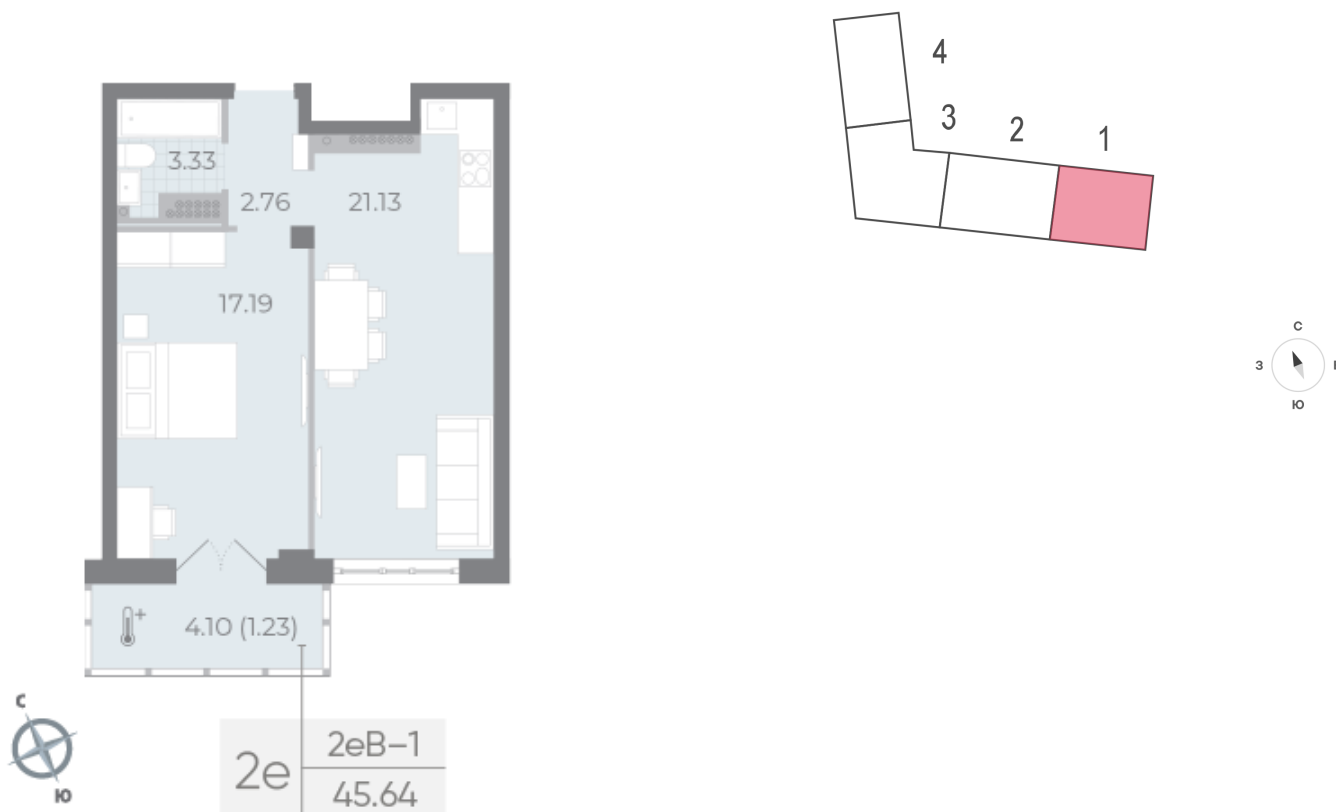

Жилой комплекс «NEVA RESIDENCE», дом 2

Срок сдачи: Сдан

Адрес: Петроградский район, Петровский остров

Станция метро: Спортивная, Чкаловская, Крестовский остров

1-комнатная евро квартира №36 (188)

Спецпредложение:	21 964 720 руб	Подъезд:	1
Базовая цена:	24 404 730 руб	Этаж:	7
Количество комнат	1	Всего этажей	8
Общая площадь	46.3 м²	Тип планировки:	2еВ-1-7
		Отделка:	без отделки

Европланировка

Высокие потолки

Увеличенные окна

Информация действительна на 27.12.2024

8 (800) 325-01-01

* Данное предложение не является публичной офертой