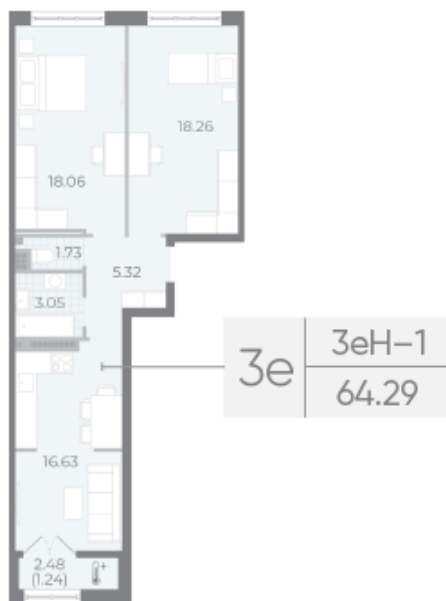

ЖК «NEVA RESIDENCE», дом 2

Срок сдачи: Сдан

Адрес: Петроградский район, Петровский остров

Станция метро: Крестовский остров, Спортивная, Чкаловская

2-комнатная евро квартира №35 (189)

Цена со скидкой 16%:	28 803 830 руб	Подъезд:	1
Базовая цена:	34 295 560 руб	Этаж:	7
Количество комнат	2	Всего этажей	8
Общая площадь	65.3 м²	Тип планировки:	3eH-1-7
		Отделка:	без отделки

Европланировка

Раздельный санузел

Высокие потолки

Увеличенные окна

Информация действительна на 19.04.2025

8 (800) 325-01-01

* Данное предложение не является публичной офертой