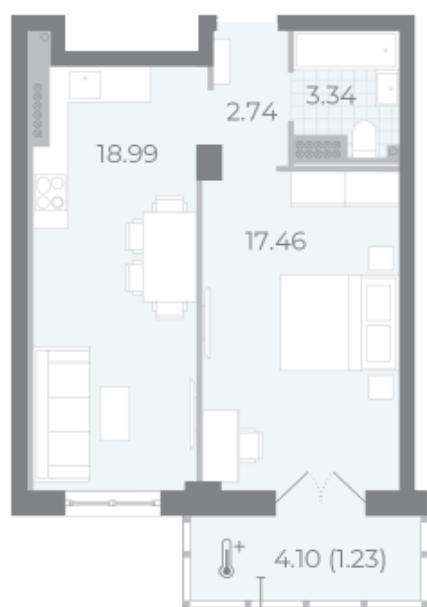

ЖК «NEVA RESIDENCE», дом 2

Срок сдачи: Сдан

Адрес: Петроградский район, Петровский остров

Станция метро: Крестовский остров, Спортивная, Чкаловская

1-комнатная евро квартира №32 (182)

Цена со скидкой 16%:	20 240 670 руб	Подъезд:	1
Базовая цена:	24 099 200 руб	Этаж:	6
Количество комнат	1	Всего этажей	8
Общая площадь	44.3 м²	Тип планировки:	2еВ-2-6
		Отделка:	без отделки

Европланировка

Высокие потолки

Увеличенные окна

2е | 2еВ-2
43.76

Информация действительна на 19.04.2025

8 (800) 325-01-01

* Данное предложение не является публичной офертой