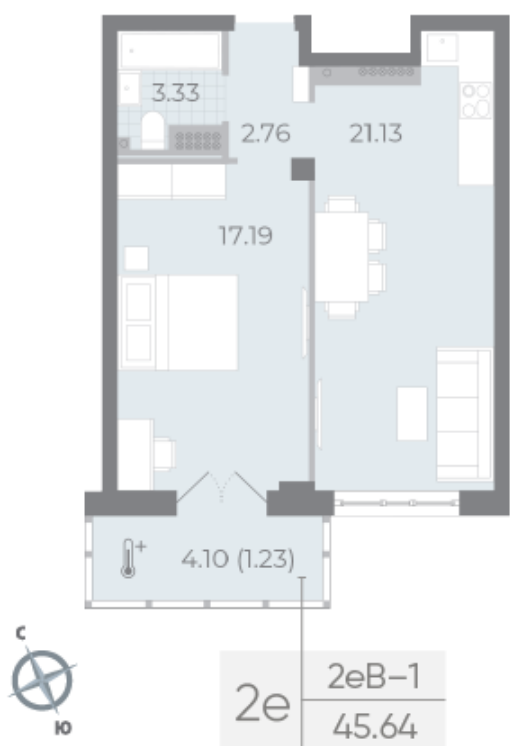

Жилой комплекс «NEVA RESIDENCE», дом 2

Срок сдачи: Сдан

Адрес: Петроградский район, Петровский остров

Станция метро: Крестовский остров, Спортивная, Чкаловская

1-комнатная евро квартира №31 (183)

Цена со скидкой 10%: 19 965 920 руб

Базовая цена: 22 183 840 руб

Количество комнат 1

Общая площадь 46.4 м²

Подъезд: 1

Этаж: 6

Всего этажей 8

Тип планировки: 2eB-1-6

Отделка: без отделки

Европланировка

Высокие потолки

Увеличенные окна

Информация действительна на 27.12.2024

8 (800) 325-01-01

* Данное предложение не является публичной офертой