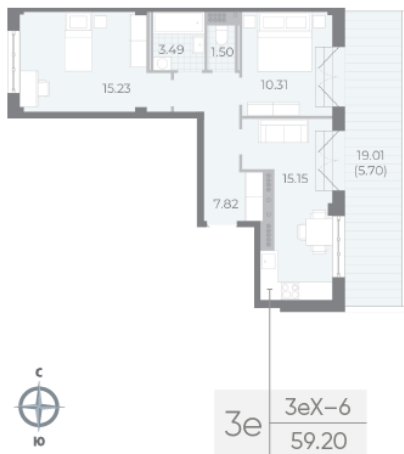

- Раздельный санузел
- Терраса
- Высокие потолки
- Увеличенные окна

*Данное предложение не является публичной офертой. Информация актуальна на 19.09.2024

Адреса и время работы офисов продаж на сайте lsr.ru в разделе Контакты