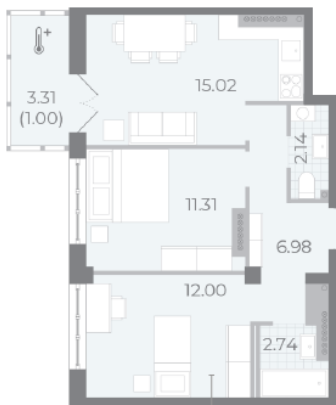

## Жилой комплекс «NEVA RESIDENCE»

Адрес Петроградский район, Петровский остров

дом 1, этаж 8

2-комнатная евро квартира №142

Общая площадь 51.2 м<sup>2</sup>

Тип планировки 3еК-1-8

Срок сдачи III кв. 2024

Класс жилья Элитный

Без отделки

23 813 588 руб.  
Цена со скидкой 15%

28 006 049 руб.  
базовая цена

[Ссылка на квартиру на сайте](#)

3е 3еК-1  
51.19

Раздельный санузел    Высокие потолки    Увеличенные окна

\*Данное предложение не является публичной офертой. Информация актуальна на 16.09.2024