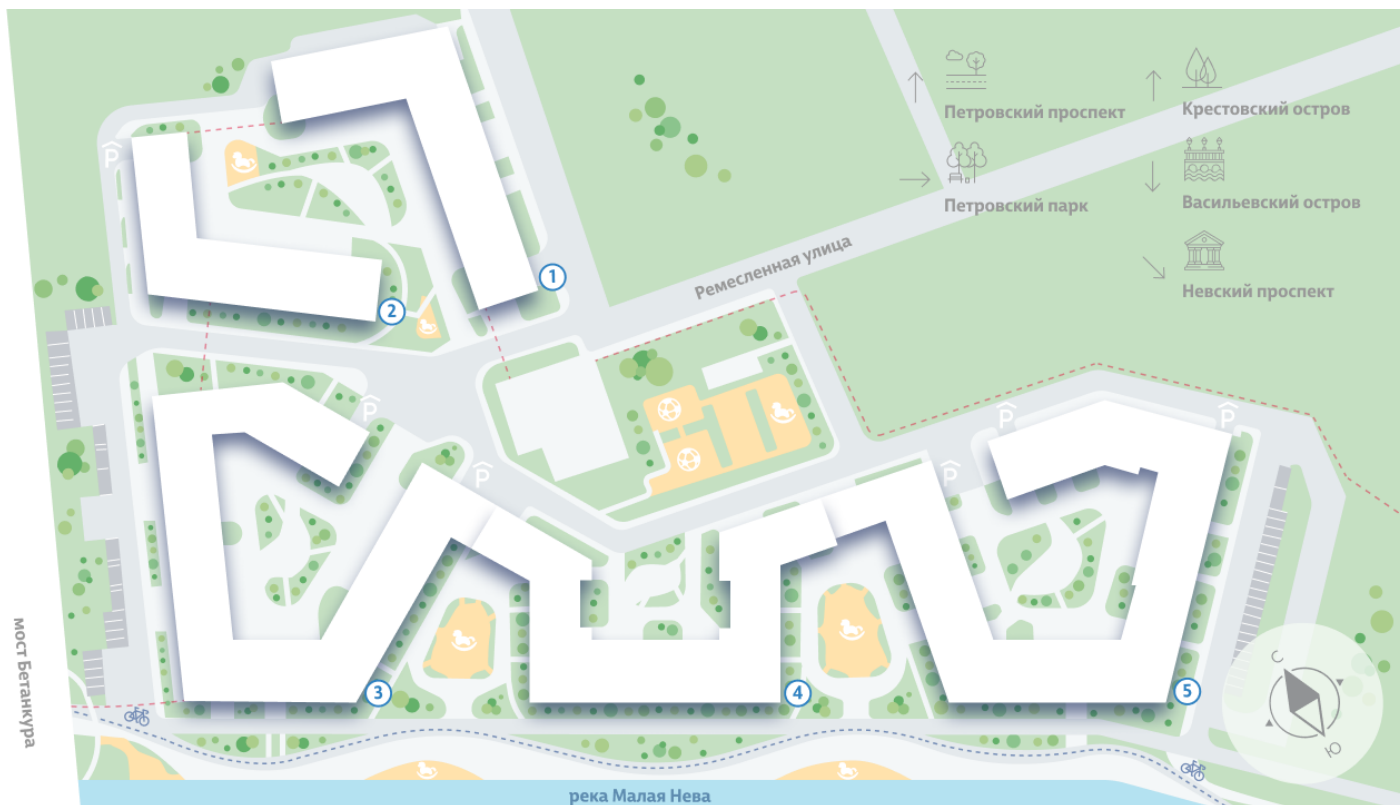

Жилой комплекс «NEVA RESIDENCE», дом 1

РЕМЕСЛЕННАЯ УЛИЦА

▲ ПЕТРОВСКИЙ ПАРК

Информация действительна на 26.12.2024

8 (800) 325-01-01

* Данное предложение не является публичной офертой