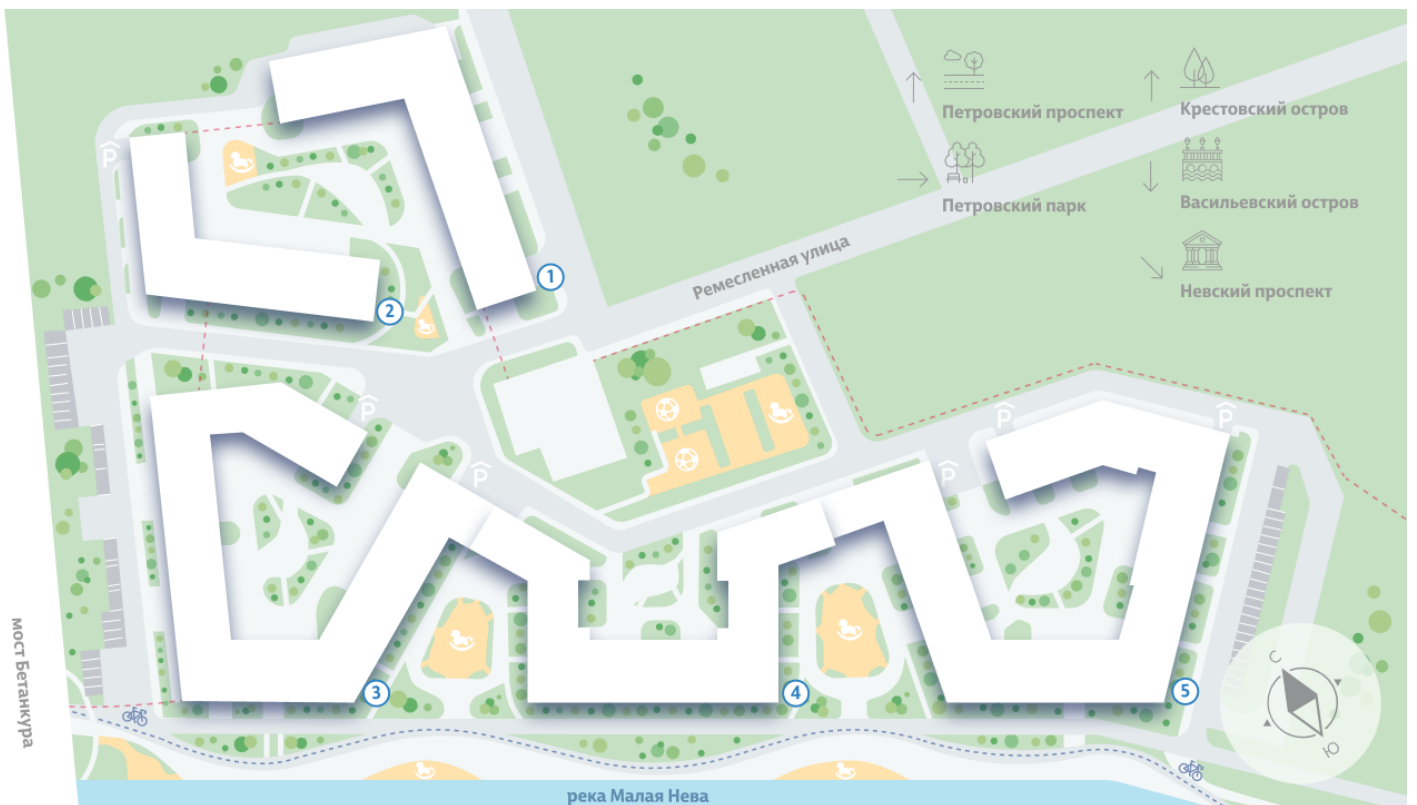

Жилой комплекс «NEVA RESIDENCE», дом 1

РЕМЕСЛЕННАЯ УЛИЦА

▲ ПЕТРОВСКИЙ ПАРК

Информация действительна на 27.12.2024

8 (800) 325-01-01

* Данное предложение не является публичной офертой