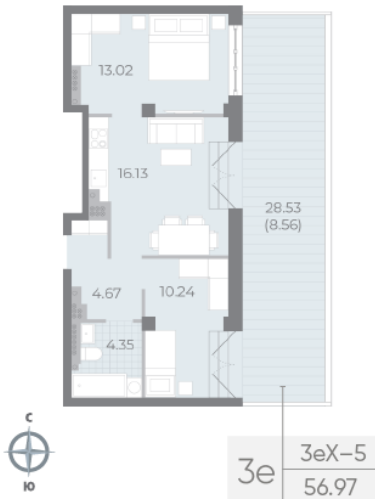

Терраса Высокие потолки Увеличенные окна

*Данное предложение не является публичной офертой. Информация актуальна на 19.09.2024

Адреса и время работы офисов продаж на сайте lsr.ru в разделе Контакты