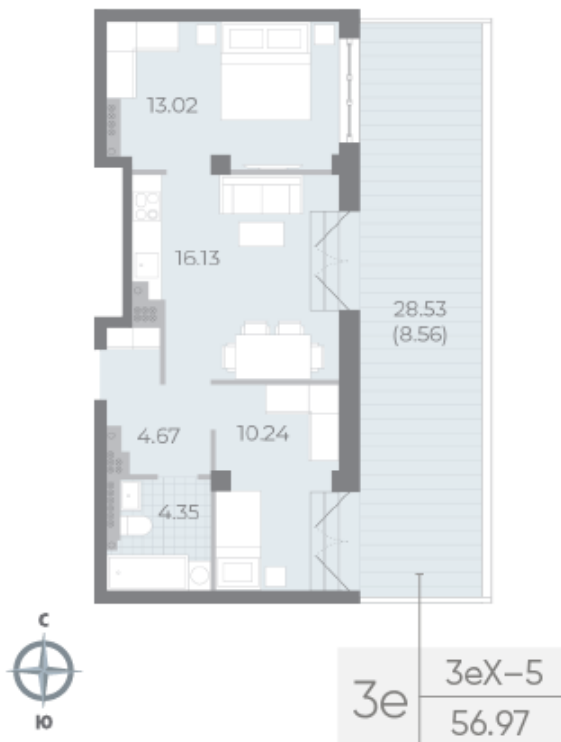

Жилой комплекс «NEVA RESIDENCE», дом 1

Срок сдачи: Сдан

Адрес: Петроградский район, Петровский остров

Станция метро: Чкаловская, Крестовский остров, Спортивная

2-комнатная евро квартира №139 (137)

Цена со скидкой 10%:	30 266 460 руб	Подъезд:	4
Базовая цена:	33 628 770 руб	Этаж:	7
Количество комнат	2	Всего этажей	8
Общая площадь	56.7 м²	Тип планировки:	3еХ-5-7
		Отделка:	без отделки

Европланировка

Терраса

Высокие потолки

Увеличенные окна

Информация действительна на 27.12.2024

8 (800) 325-01-01

* Данное предложение не является публичной офертой