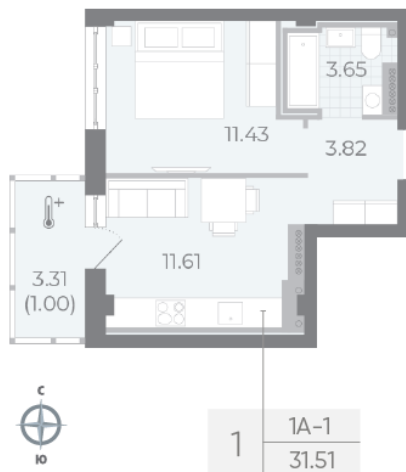

Высокие потолки Увеличенные окна

*Данное предложение не является публичной офертой. Информация актуальна на 18.10.2024

Адреса и время работы офисов продаж на сайте lsr.ru в разделе Контакты