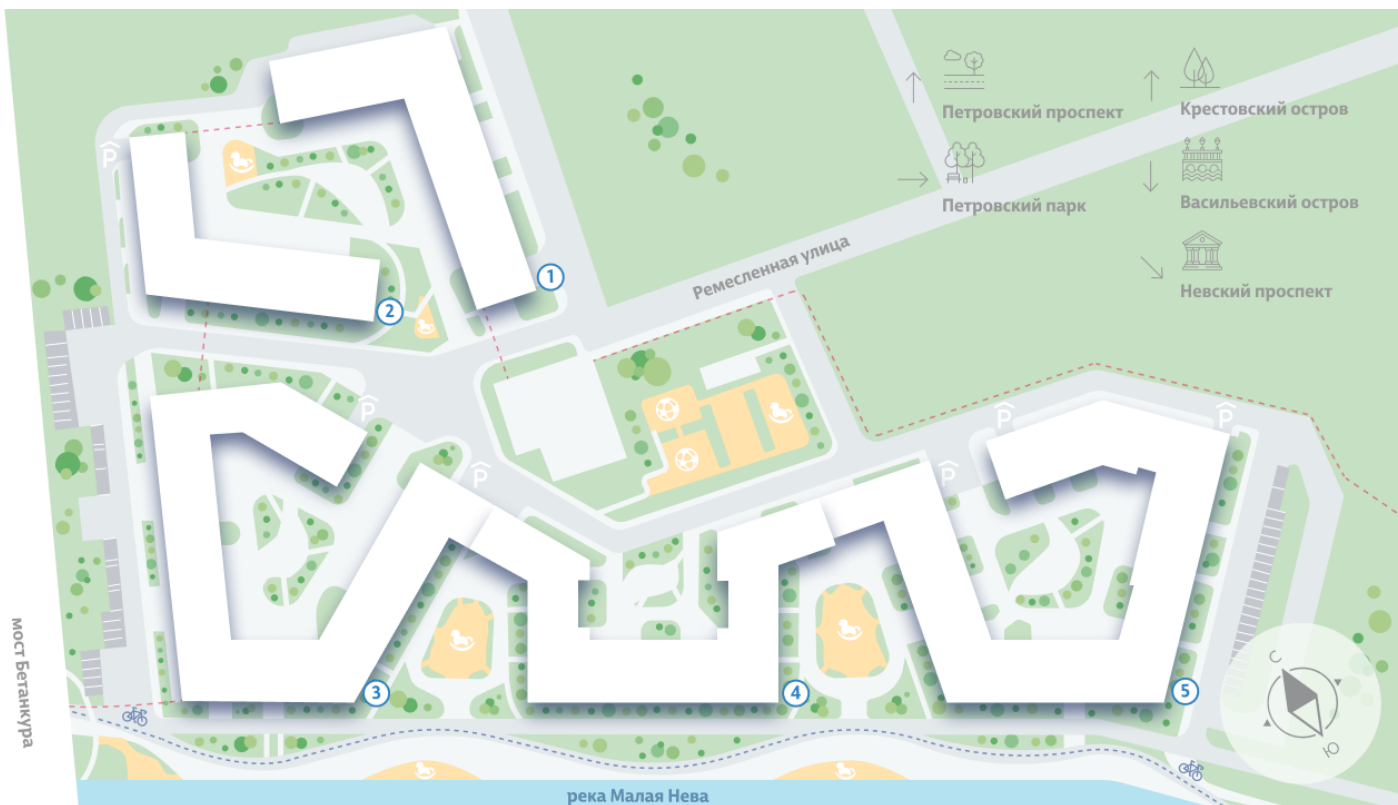

Жилой комплекс «NEVA RESIDENCE», дом 1

РЕМЕСЛЕННАЯ УЛИЦА

▲ ПЕТРОВСКИЙ ПАРК

Информация действительна на 26.12.2024

8 (800) 325-01-01

* Данное предложение не является публичной офертой