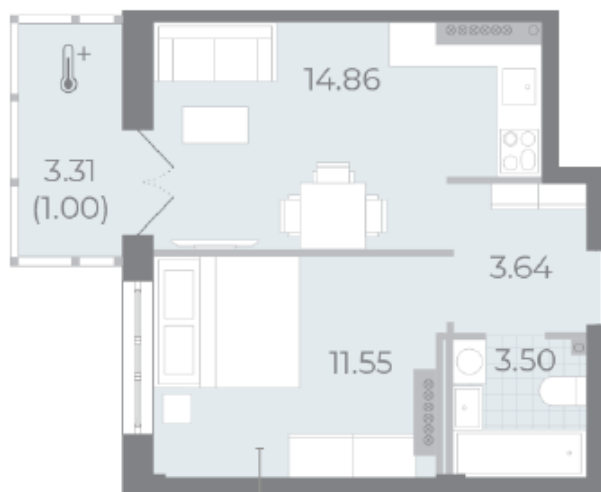

Жилой комплекс «NEVA RESIDENCE», дом 1

Срок сдачи: Сдан

Адрес: Петроградский район, Петровский остров

Станция метро: Крестовский остров, Спортивная, Чкаловская

1-комнатная евро квартира №135 (141)

Спецпредложение:	19 158 020 руб	Подъезд:	4
Базовая цена:	21 285 920 руб	Этаж:	7
Количество комнат	1	Всего этажей	8
Общая площадь	34.6 м²	Тип планировки:	2еА-1-7
		Отделка:	без отделки

Европланировка

Высокие потолки

Увеличенные окна

2е | 2еА-1
34.55

Информация действительна на 26.12.2024

8 (800) 325-01-01

* Данное предложение не является публичной офертой