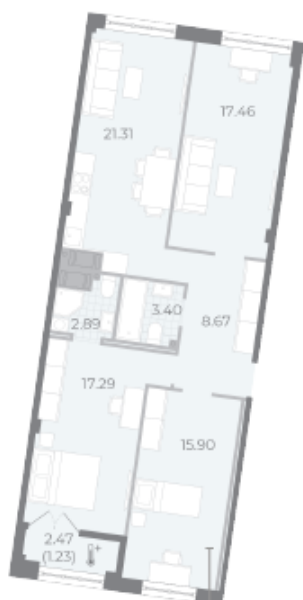

Жилой комплекс «NEVA RESIDENCE», дом 1

Срок сдачи: Сдан

Адрес: Петроградский район, Петровский остров

Станция метро: Крестовский остров, Спортивная, Чкаловская

3-комнатная евро квартира №73 (71)

Спецпредложение:	46 014 630 руб	Подъезд:	2
Базовая цена:	51 124 430 руб	Этаж:	8
Количество комнат	3	Всего этажей	8
Общая площадь	88.1 м ²	Тип планировки:	4еС-1-8
		Отделка:	без отделки

Европланировка

2+ санузла

Высокие потолки

Увеличенные окна

Мастер-спальня

4е

4еС-1
88.15

Информация действительна на 27.12.2024