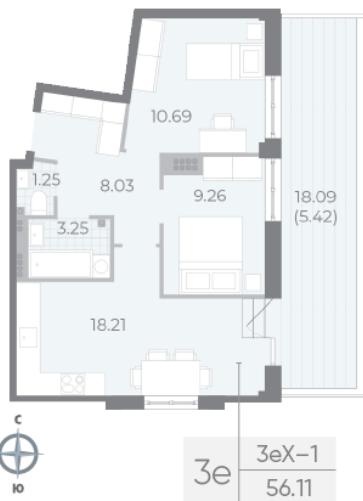

- Раздельный санузел
- Терраса
- Высокие потолки
- Увеличенные окна

*Данное предложение не является публичной офертой. Информация актуальна на 19.09.2024

Адреса и время работы офисов продаж на сайте lsr.ru в разделе Контакты