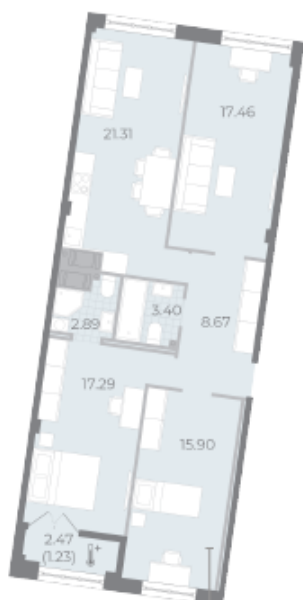

Жилой комплекс «NEVA RESIDENCE», дом 1

Срок сдачи: Сдан

Адрес: Петроградский район, Петровский остров

Станция метро: Крестовский остров, Спортивная, Чкаловская

3-комнатная евро квартира №70 (68)

Спецпредложение:	43 328 810 руб	Подъезд:	2
Базовая цена:	48 141 160 руб	Этаж:	7
Количество комнат	3	Всего этажей	8
Общая площадь	88.3 м ²	Тип планировки:	4еС-1-7
		Отделка:	без отделки

Европланировка

2+ санузла

Высокие потолки

Увеличенные окна

Мастер-спальня

4е 4еС-1
88.15

Информация действительна на 27.12.2024

8 (800) 325-01-01