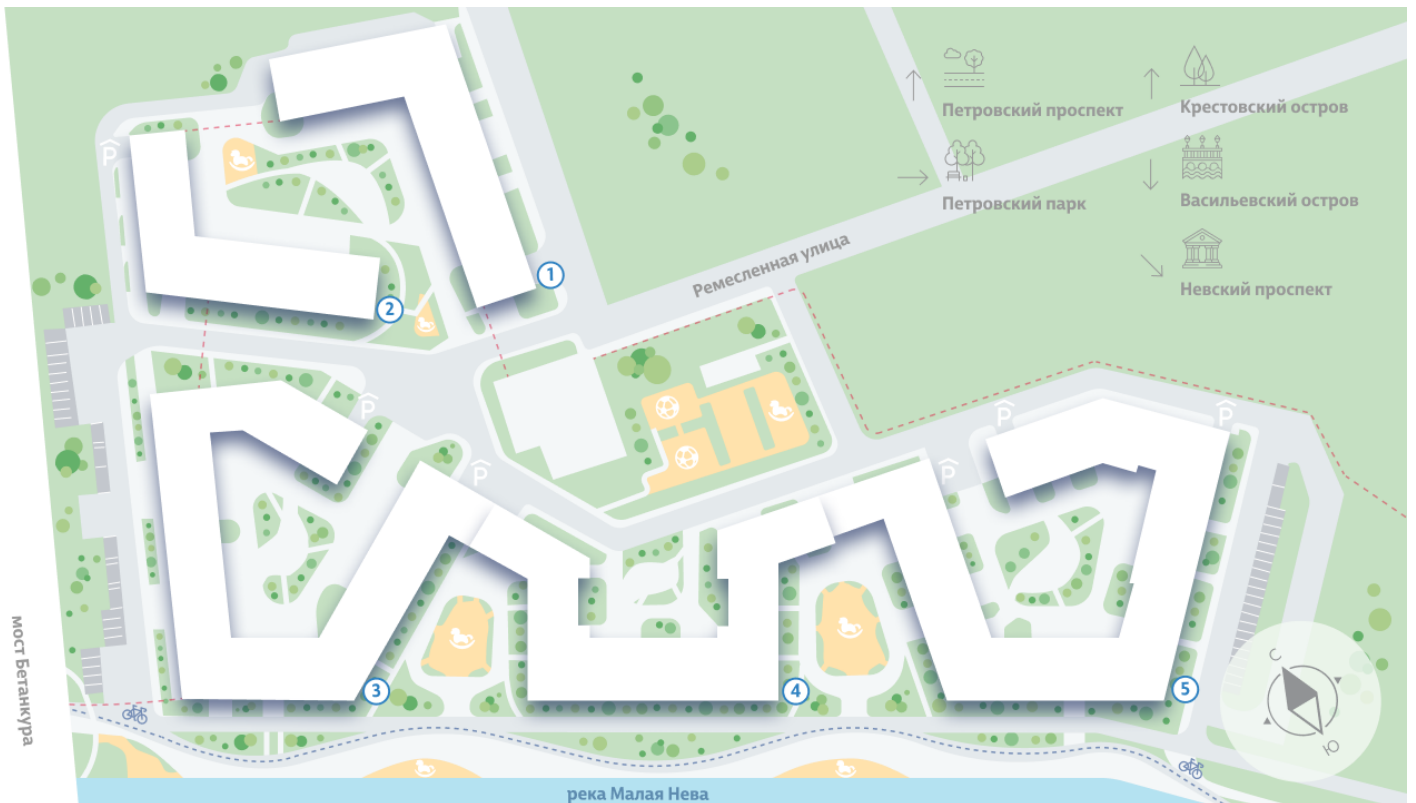

РЕМЕСЛЕННАЯ УЛИЦА

РЕКА МАЛАЯ НЕВА

ПЕТРОВСКИЙ ПАРК