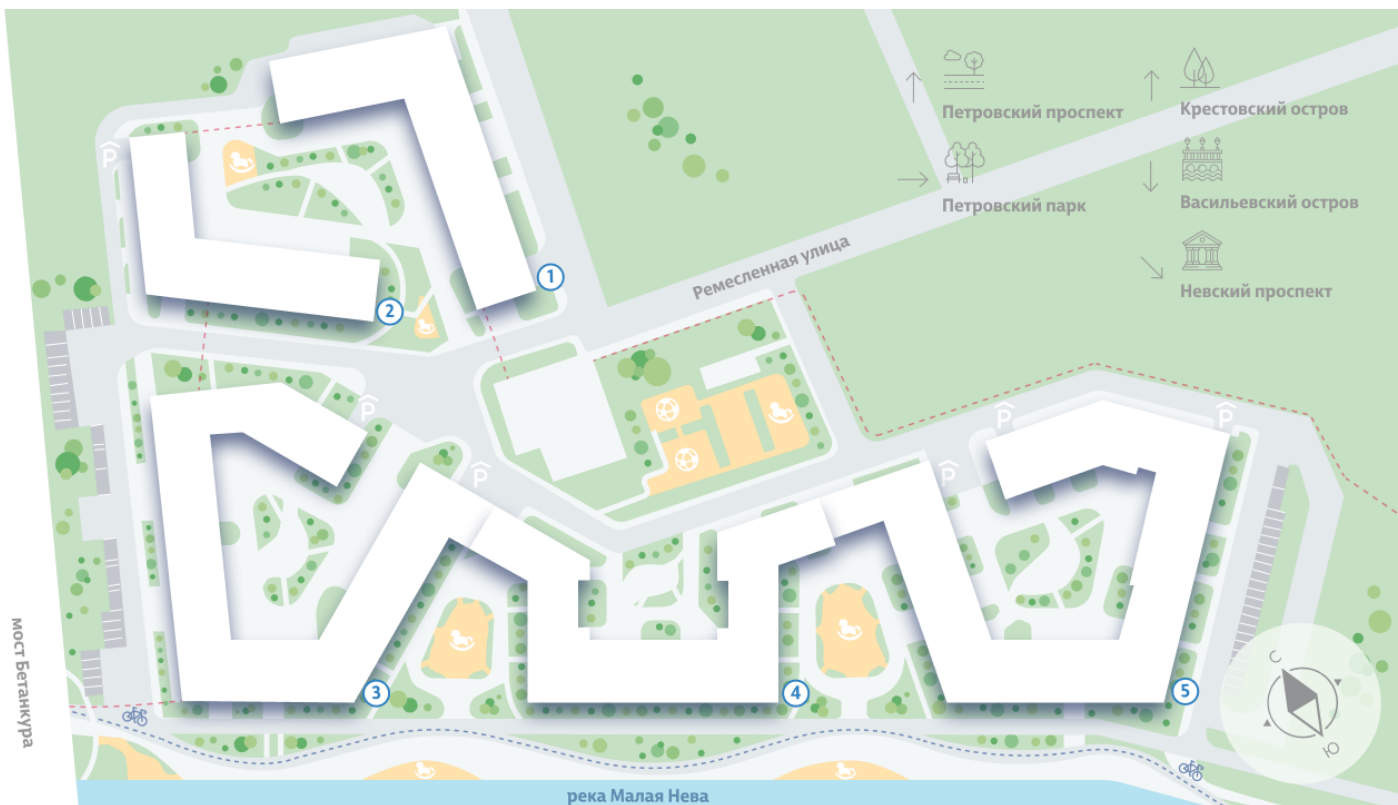

РЕМЕСЛЕННАЯ УЛИЦА

РЕКА МАЛАЯ НЕВА

ПЕТРОВСКИЙ ПАРК