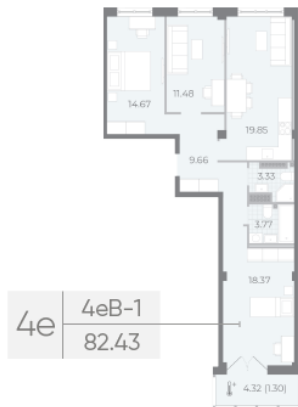

## Жилой комплекс «NEVA RESIDENCE»

Адрес Петроградский район, Петровский остров

дом 1, этаж 8

3-комнатная евро квартира №42

Общая площадь 82.4 м<sup>2</sup>

Тип планировки 4еВ-1-8

Срок сдачи III кв. 2024

Класс жилья Элитный

Без отделки

42 715 226 руб.  
Цена со скидкой 15%

50 241 085 руб.  
базовая цена

[Ссылка на квартиру на сайте](#)

2+ санузла

Высокие потолки

Увеличенные окна

\*Данное предложение не является публичной офертой. Информация актуальна на 19.09.2024