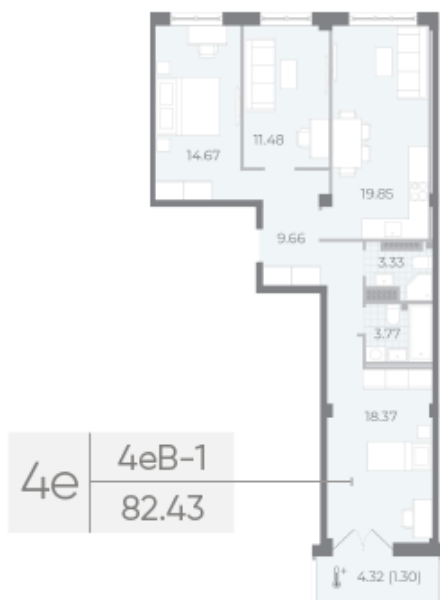

### 3-комнатная евро квартира №42 (38)

Цена со скидкой 10%:	<b>44 358 780 руб</b>	Подъезд:	1
Базовая цена:	49 286 610 руб	Этаж:	8
Количество комнат	3	Всего этажей	8
Общая площадь	83.1 м <sup>2</sup>	Тип планировки:	4еВ-1-8
		Отделка:	без отделки

Европланировка

2+ санузла

Высокие потолки

Увеличенные окна

Информация действительна на 27.12.2024

8 (800) 325-01-01

\* Данное предложение не является публичной офертой