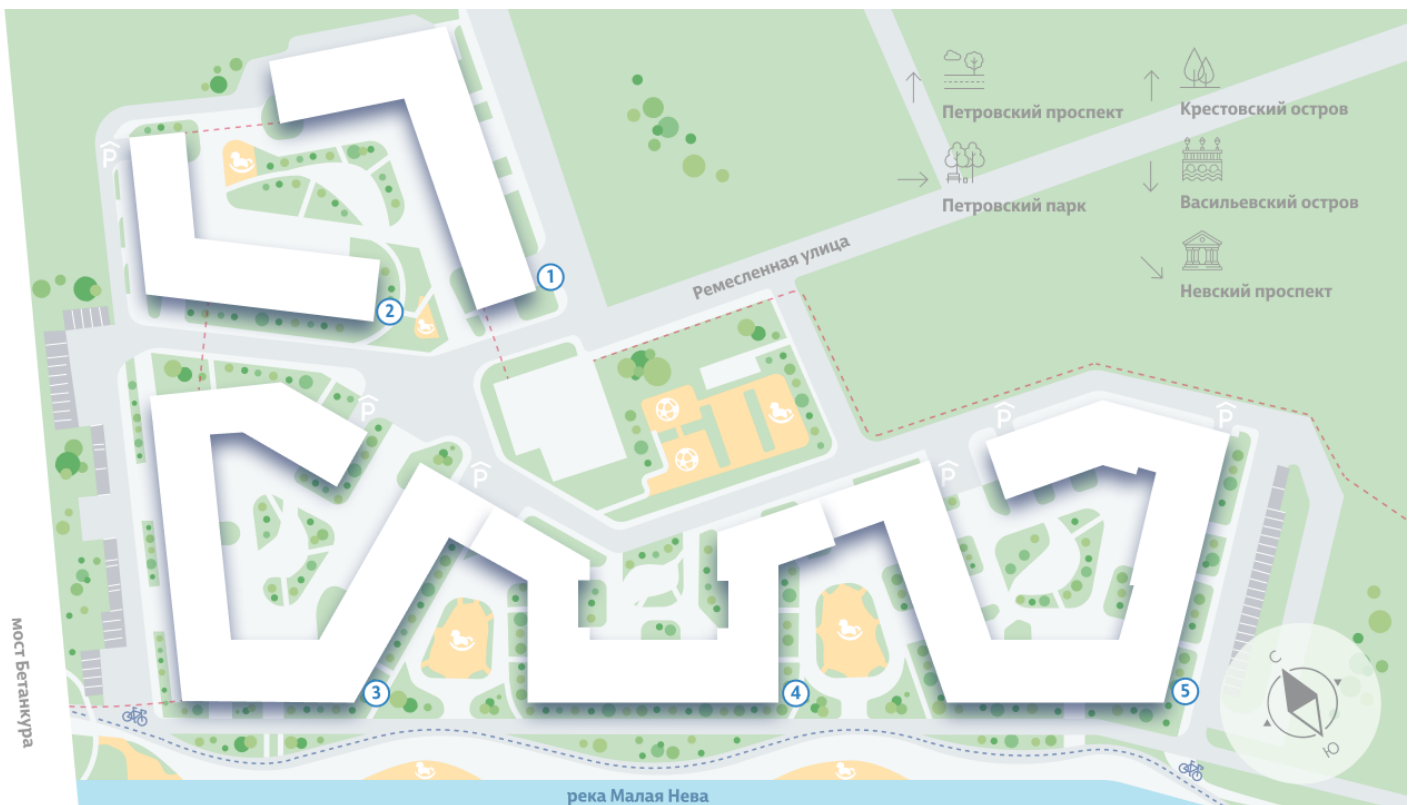

РЕМЕСЛЕННАЯ УЛИЦА

РЕКА МАЛАЯ НЕВА

ПЕТРОВСКИЙ ПАРК