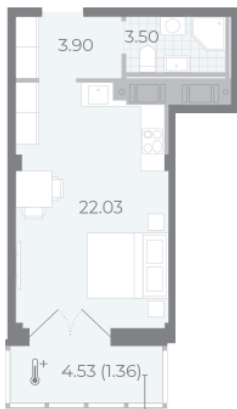

Жилой комплекс «NEVA RESIDENCE»

Адрес Петроградский район, Петровский остров

дом 1, этаж 8

Студия №40

Общая площадь 30.8 м²

Тип планировки StB-2-8

Срок сдачи III кв. 2024

Класс жилья Элитный

Без отделки

18 763 426 руб.
Цена со скидкой 15%

22 067 193 руб.
базовая цена

[Ссылка на квартиру на сайте](#)

St StB-2
30.79

Высокие потолки

Увеличенные окна

*Данное предложение не является публичной офертой. Информация актуальна на 19.09.2024