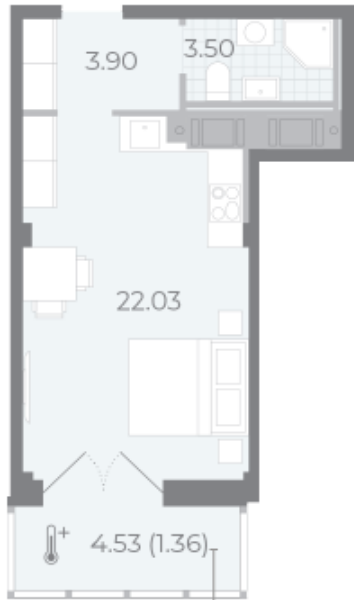

### Студия №40 (40)

Цена со скидкой 10%: **19 746 480 руб**

Базовая цена: 21 939 840 руб

Количество комнат 1

Общая площадь 31.2 м<sup>2</sup>

Подъезд: 1

Этаж: 8

Всего этажей 8

Тип планировки: StB-2-8

Отделка: без отделки

Высокие потолки

Увеличенные окна

St StB-2  
30.79

Информация действительна на 27.12.2024

8 (800) 325-01-01

\* Данное предложение не является публичной офертой