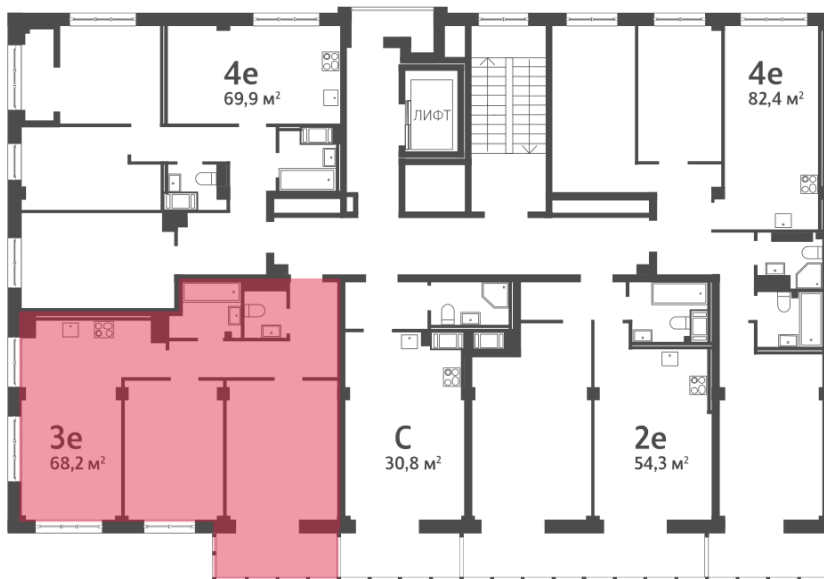

ЖК «NEVA RESIDENCE», дом 1