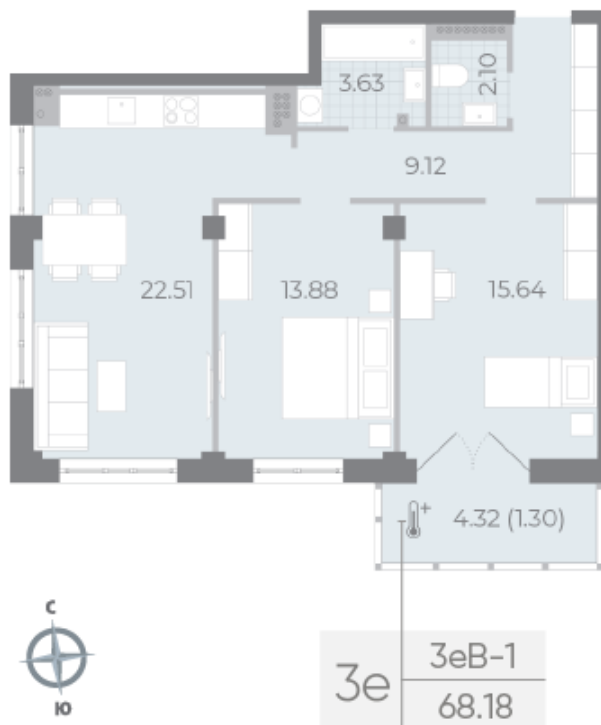

Жилой комплекс «NEVA RESIDENCE», дом 1

Срок сдачи: Сдан

Адрес: Петроградский район, Петровский остров

Станция метро: Спортивная, Чкаловская, Крестовский остров

2-комнатная евро квартира №39 (41)

Спецпредложение:	38 025 760 руб	Подъезд:	1
Базовая цена:	42 250 080 руб	Этаж:	8
Количество комнат	2	Всего этажей	8
Общая площадь	68.8 м²	Тип планировки:	3еВ-1-8
		Отделка:	без отделки

Европланировка

Раздельный санузел

Высокие потолки

Увеличенные окна

Информация действительна на 27.12.2024

8 (800) 325-01-01

* Данное предложение не является публичной офертой