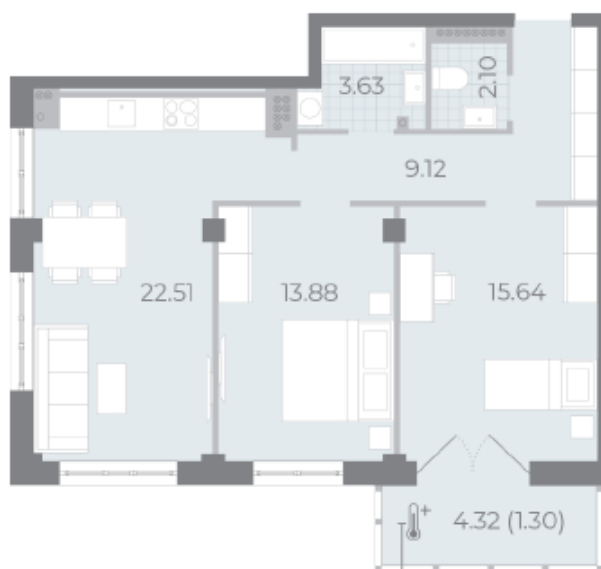

Базовая цена: 47 059 200 руб

Количество комнат 2

Общая площадь 68.8 м²

Подъезд: 1

Этаж: 8

Всего этажей 8

Тип планировки: 3еВ-1-8

Отделка: без отделки

Европланировка

Раздельный санузел

Высокие потолки

Увеличенные окна

3е

3еВ-1
68.18

Информация действительна на 19.04.2025

8 (800) 325-01-01