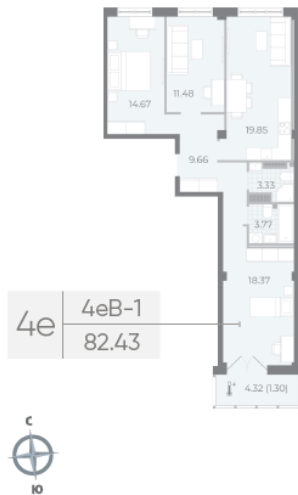

2+ санузла   Высокие потолки   Увеличенные окна

*Данное предложение не является публичной офертой. Информация актуальна на 16.09.2024

Адреса и время работы офисов продаж на сайте lsr.ru в разделе Контакты