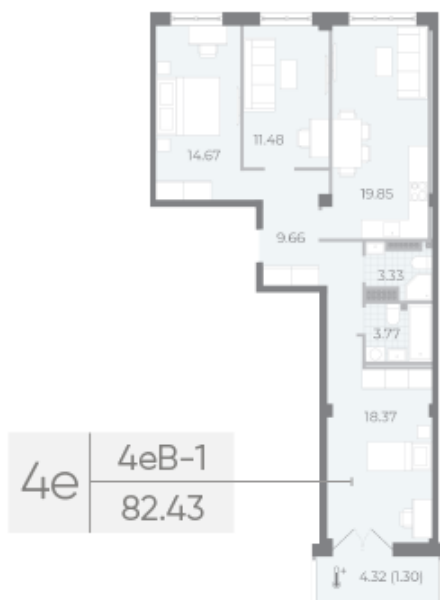

Жилой комплекс «NEVA RESIDENCE», дом 1

Срок сдачи: Сдан

Адрес: Петроградский район, Петровский остров

Станция метро: Крестовский остров, Спортивная, Чкаловская

3-комнатная евро квартира №37 (33)

Цена со скидкой 10%:	41 590 440 руб	Подъезд:	1
Базовая цена:	46 210 680 руб	Этаж:	7
Количество комнат	3	Всего этажей	8
Общая площадь	82.8 м²	Тип планировки:	4еВ-1-7
		Отделка:	без отделки

Европланировка

2+ санузла

Высокие потолки

Увеличенные окна

Информация действительна на 26.12.2024

8 (800) 325-01-01

* Данное предложение не является публичной офертой