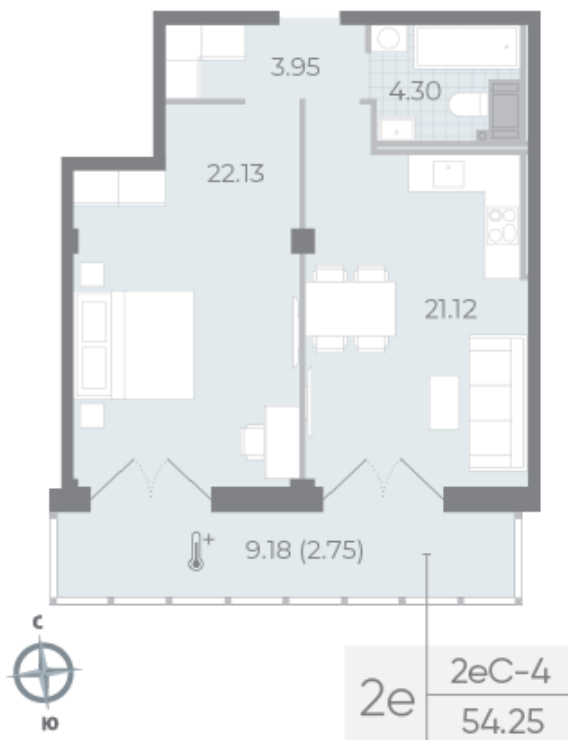

Жилой комплекс «NEVA RESIDENCE», дом 1

Срок сдачи: Сдан

Адрес: Петроградский район, Петровский остров

Станция метро: Крестовский остров, Спортивная, Чкаловская

1-комнатная евро квартира №36 (34)

Спецпредложение:	27 601 620 руб	Подъезд:	1
Базовая цена:	30 670 290 руб	Этаж:	7
Количество комнат	1	Всего этажей	8
Общая площадь	54.7 м²	Тип планировки:	2eC-4-7
		Отделка:	без отделки

Европланировка

Гардеробная

Высокие потолки

Увеличенные окна

Информация действительна на 27.12.2024

8 (800) 325-01-01

* Данное предложение не является публичной офертой