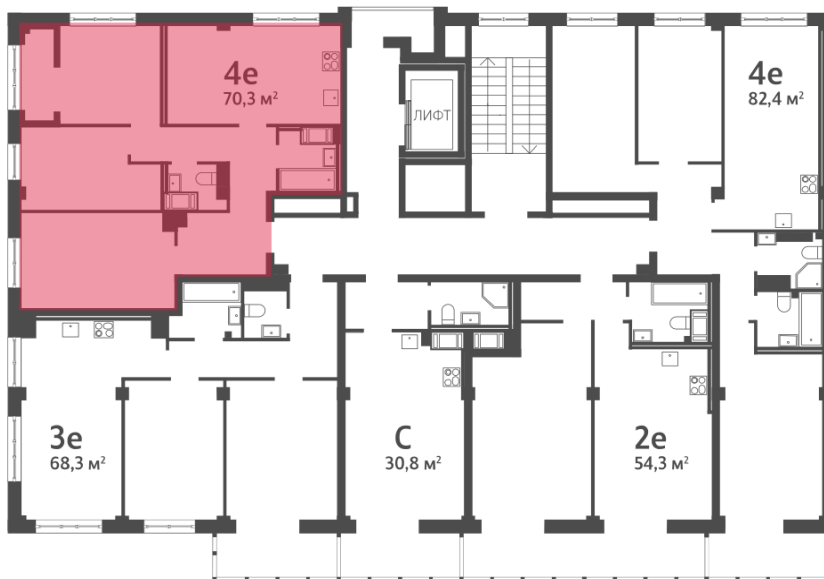

Жилой комплекс «NEVA RESIDENCE», дом 1