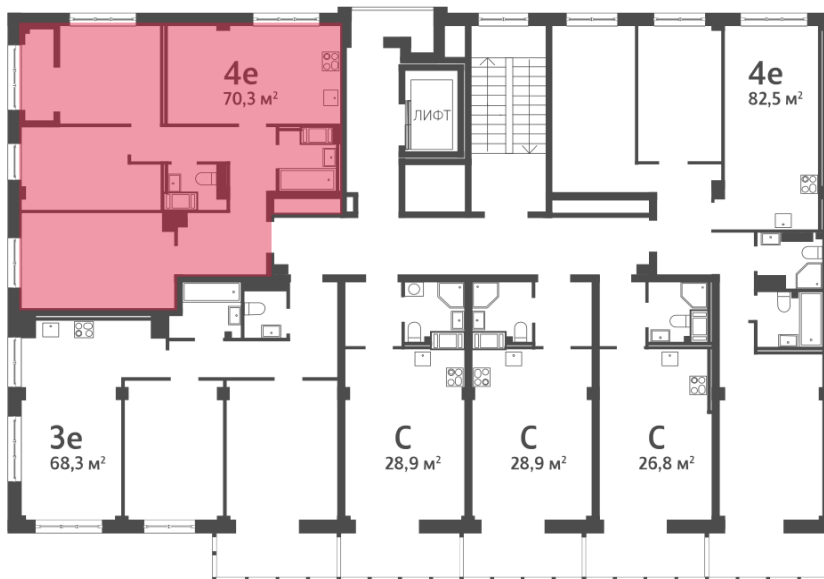

Жилой комплекс «NEVA RESIDENCE», дом 1