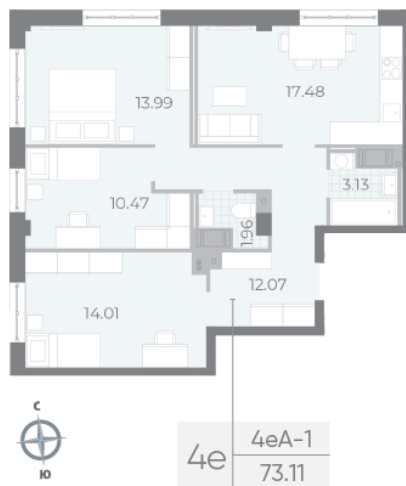

Жилой комплекс «NEVA RESIDENCE»

Адрес Петроградский район, Петровский остров

дом 1, этаж 4

3-комнатная евро квартира №15

Общая площадь 73.1 м²

Тип планировки 4еА-1-4

Срок сдачи III кв. 2024

Класс жилья Элитный

Без отделки

28 300 881 руб.
Цена со скидкой 15%

33 286 983 руб.
базовая цена

[Ссылка на квартиру на сайте](#)

- Раздельный санузел
- Высокие потолки
- Увеличенные окна

*Данное предложение не является публичной офертой. Информация актуальна на 19.09.2024