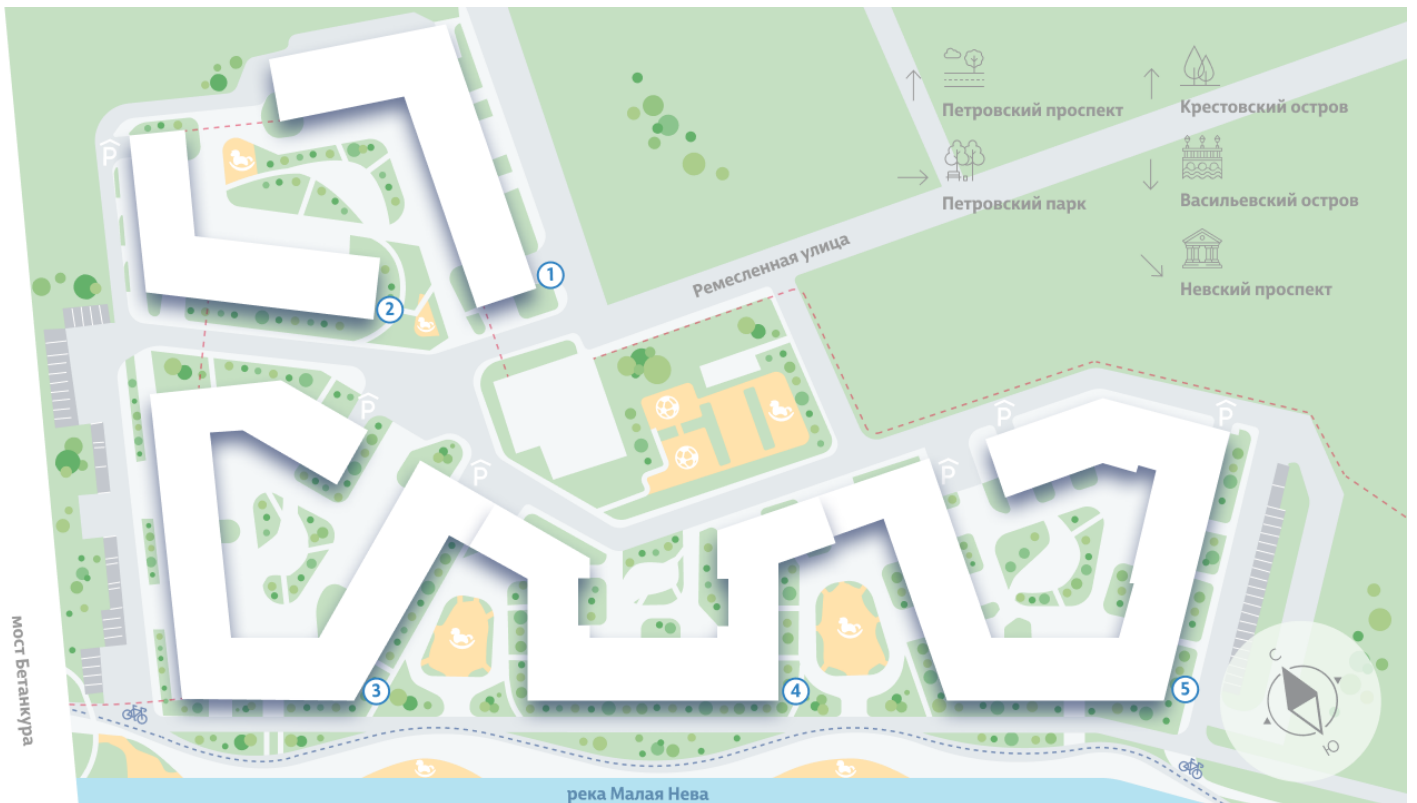

Информация действительна на 27.12.2024

8 (800) 325-01-01

* Данное предложение не является публичной офертой