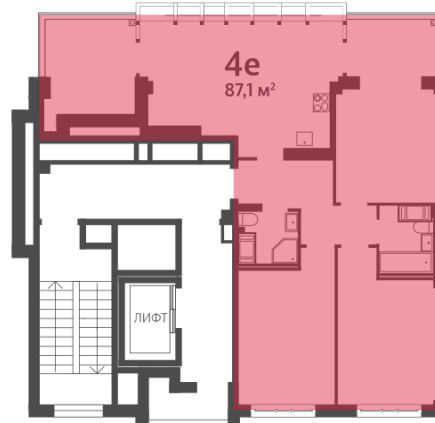

Жилой комплекс «NEVA RESIDENCE», дом 1

РЕМЕСЛЕННАЯ УЛИЦА

▲ ПЕТРОВСКИЙ ПАРК

РЕКА МАЛАЯ НЕВА