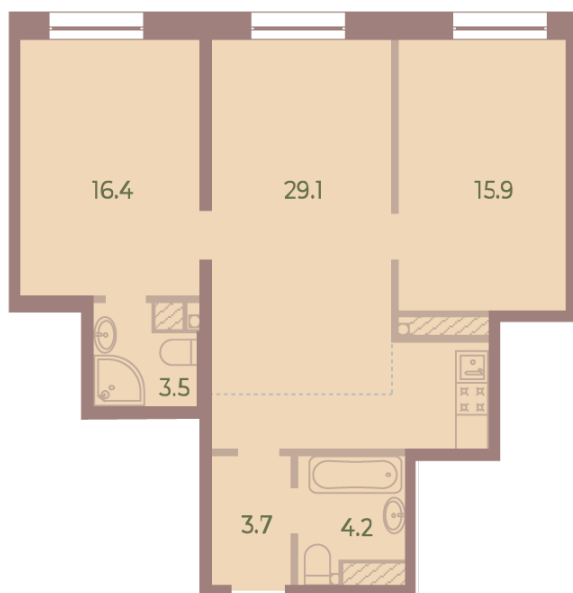

Жилой комплекс «NEVA HAUS», корпус 8

Срок сдачи: Сдан

Адрес: Петроградский район, Петровский проспект, 9, 11

Станция метро: Спортивная, Крестовский остров

2-комнатная евро квартира №70 (70)

Цена со скидкой 10%:	42 282 240 руб	Подъезд:	1
Базовая цена:	46 977 840 руб	Этаж:	9
Количество комнат	2	Всего этажей	9
Общая площадь	72.8 м ²	Тип планировки:	2eG-1-9
		Отделка:	без отделки

Европланировка

2+ санузла

Высокие потолки

Видовая

Увеличенные окна

Мастер-спальня

2e 72.8 / 70

Информация действительна на 26.12.2024