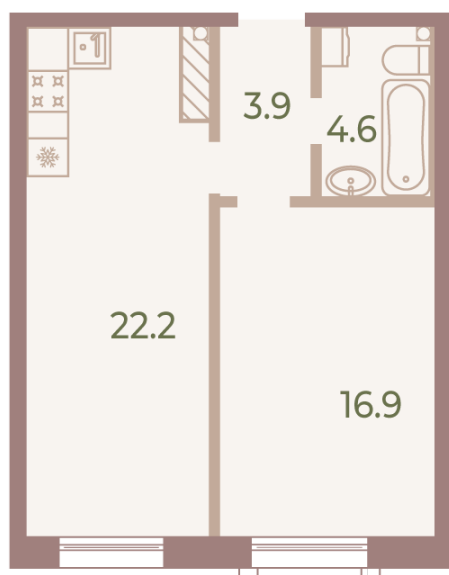

Жилой комплекс «NEVA HAUS», корпус 7

Срок сдачи: Сдан

Адрес: Петроградский район, Петровский проспект, 9, 11

Станция метро: Спортивная, Крестовский остров

1-комнатная евро квартира №221 (288)

Цена со скидкой 10%: **23 301 840 руб**

Базовая цена: 25 889 880 руб

Количество комнат 1

Общая площадь 47.4 м²

Подъезд: 5

Этаж: 9

Всего этажей 9

Тип планировки: 1еВ-5-9

Отделка: без отделки

Европланировка

Высокие потолки

Увеличенные окна

1е 47.6
221