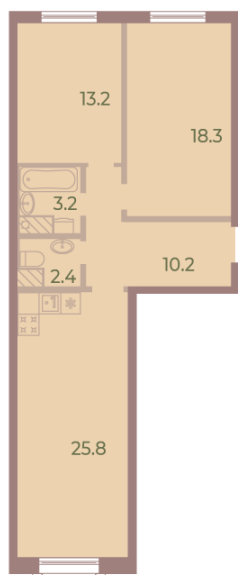

Жилой комплекс «NEVA HAUS», корпус 7

Срок сдачи: Сдан

Адрес: Петроградский район, Петровский проспект, 9, 11

Станция метро: Спортивная, Крестовский остров

2-комнатная евро квартира №220 (289)

Цена со скидкой 10%:	33 779 510 руб	Подъезд:	5
Базовая цена:	37 529 540 руб	Этаж:	9
Количество комнат	2	Всего этажей	9
Общая площадь	73.1 м ²	Тип планировки:	2еВ-4-9
		Отделка:	без отделки

Европланировка

Раздельный санузел

Высокие потолки

Увеличенные окна

2е 73.1
220

Информация действительна на 26.12.2024

8 (800) 325-01-01

* Данное предложение не является публичной офертой