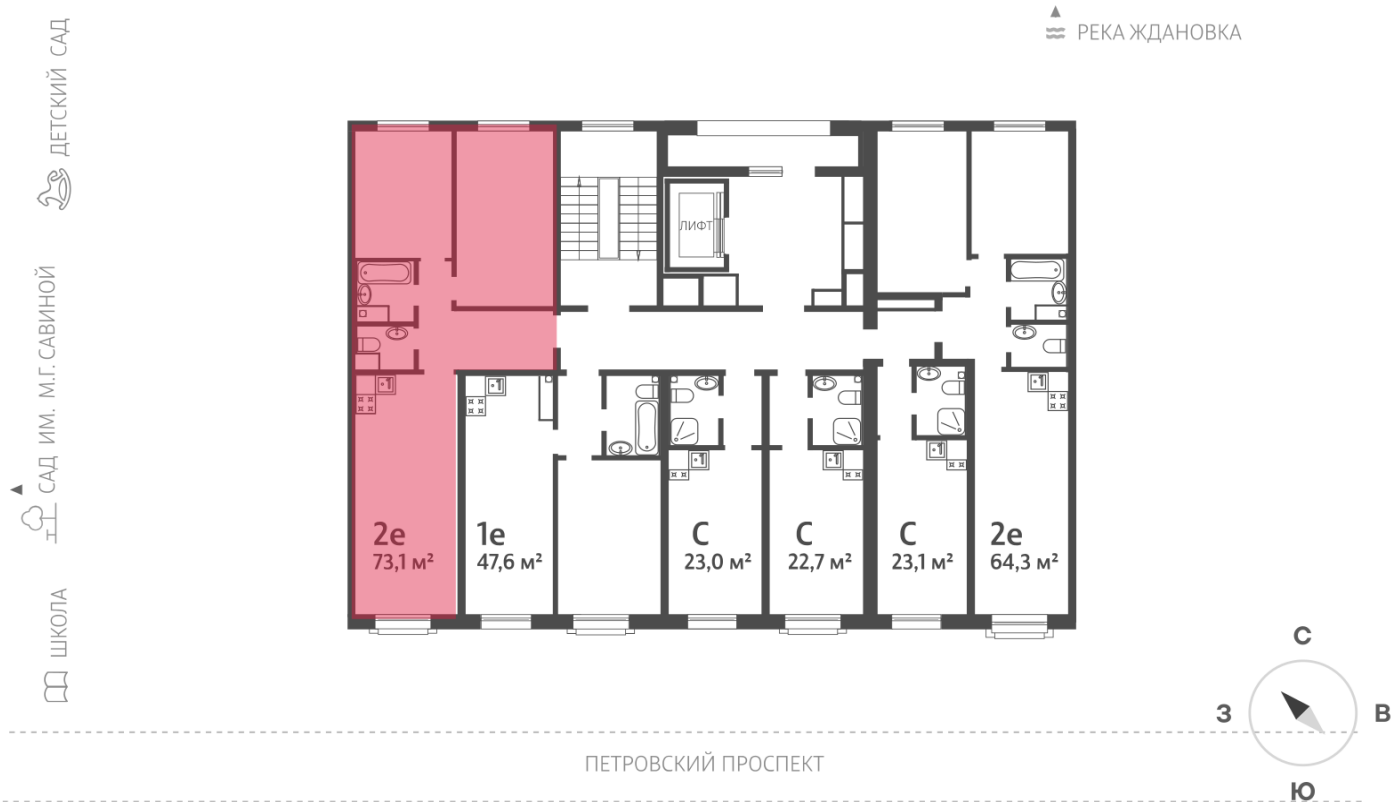

Жилой комплекс «NEVA HAUS», корпус 7

Информация действительна на 26.12.2024