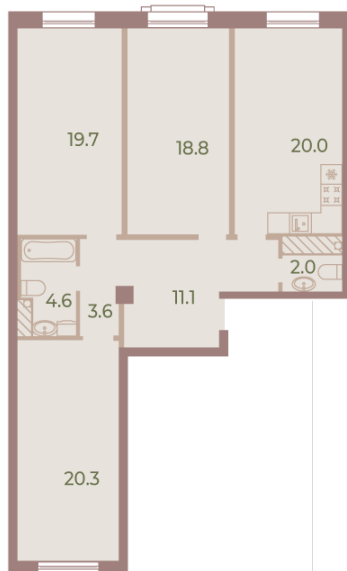

Жилой комплекс «NEVA HAUS», корпус 7

Срок сдачи: Сдан

Адрес: Петроградский район, Петровский проспект, 9, 11

Станция метро: Спортивная, Крестовский остров

3-комнатная евро квартира №87 (146)

Цена со скидкой 10%:	48 199 930 руб	Подъезд:	2
Базовая цена:	53 557 720 руб	Этаж:	9
Количество комнат	3	Всего этажей	9
Общая площадь	100.9 м²	Тип планировки:	3eC-1-9
		Отделка:	без отделки

Европланировка

2+ санузла

Высокие потолки

Увеличенные окна

3e 100.1
087

Информация действительна на 26.12.2024

8 (800) 325-01-01

* Данное предложение не является публичной офертой