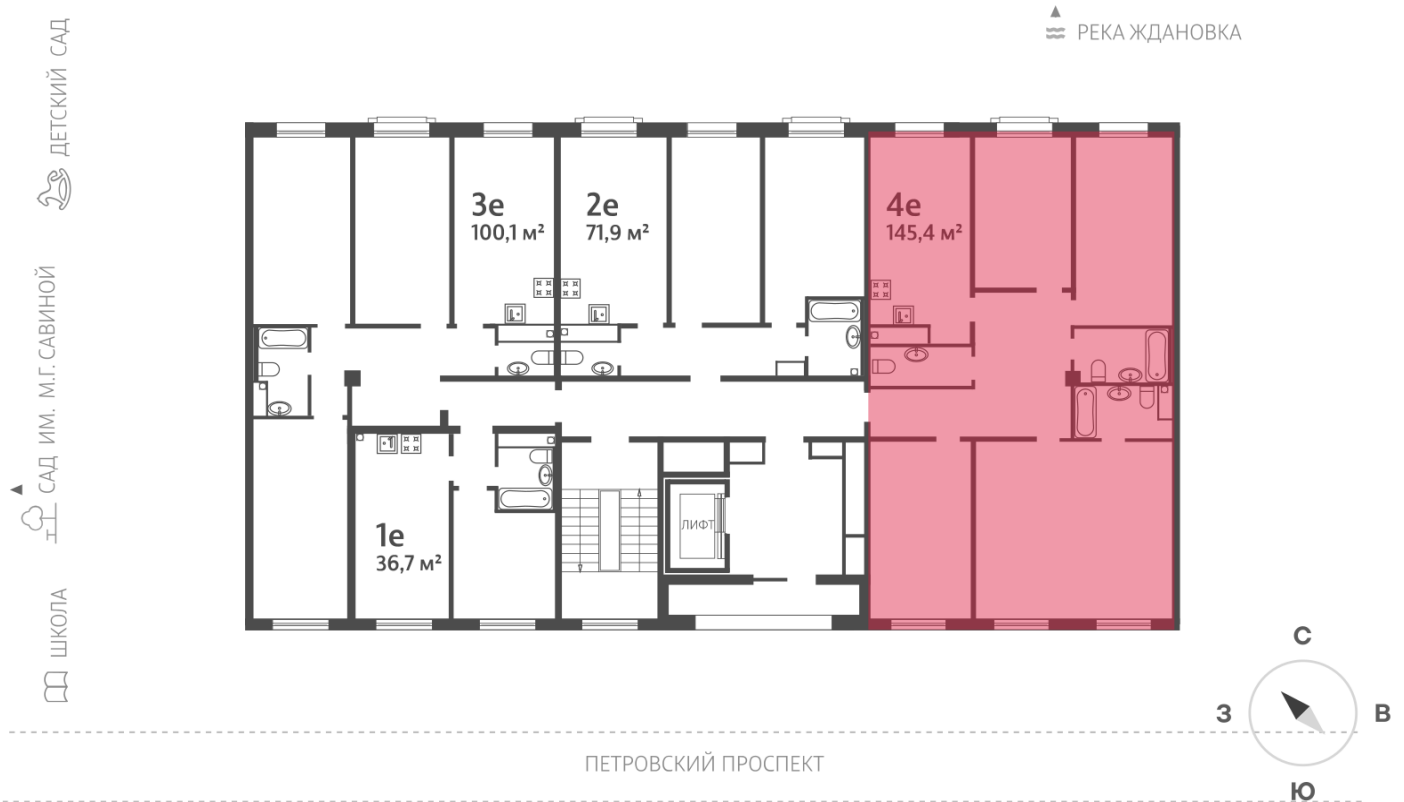

Жилой комплекс «NEVA HAUS», корпус 7

Информация действительна на 26.12.2024

8 (800) 325-01-01

* Данное предложение не является публичной офертой