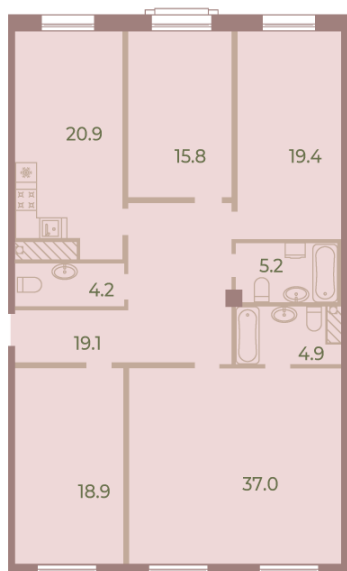

Жилой комплекс «NEVA HAUS», корпус 7

Срок сдачи: Сдан

Адрес: Петроградский район, Петровский проспект, 9, 11

Станция метро: Спортивная, Крестовский остров

4-комнатная евро квартира №80 (144)

Цена со скидкой 10%:	64 268 750 руб	Подъезд:	2
Базовая цена:	71 408 090 руб	Этаж:	8
Количество комнат	4	Всего этажей	9
Общая площадь	146.9 м ²	Тип планировки:	4еВ-1-8
		Отделка:	без отделки

Европланировка

2+ санузла

Высокие потолки

Увеличенные окна

Мастер-спальня

4е 145.4
080

Информация действительна на 26.12.2024

8 (800) 325-01-01