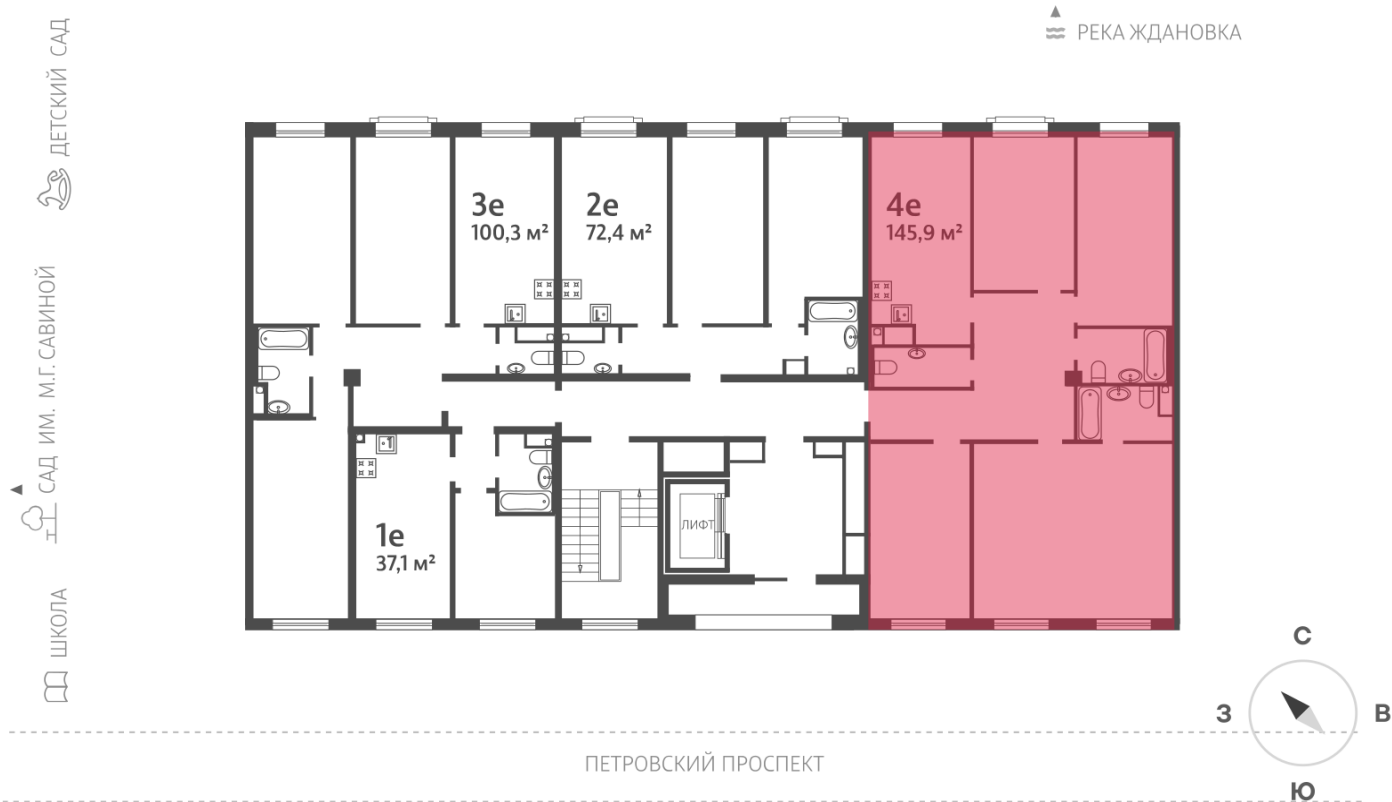

Жилой комплекс «NEVA HAUS», корпус 7

Информация действительна на 27.12.2024

8 (800) 325-01-01

* Данное предложение не является публичной офертой