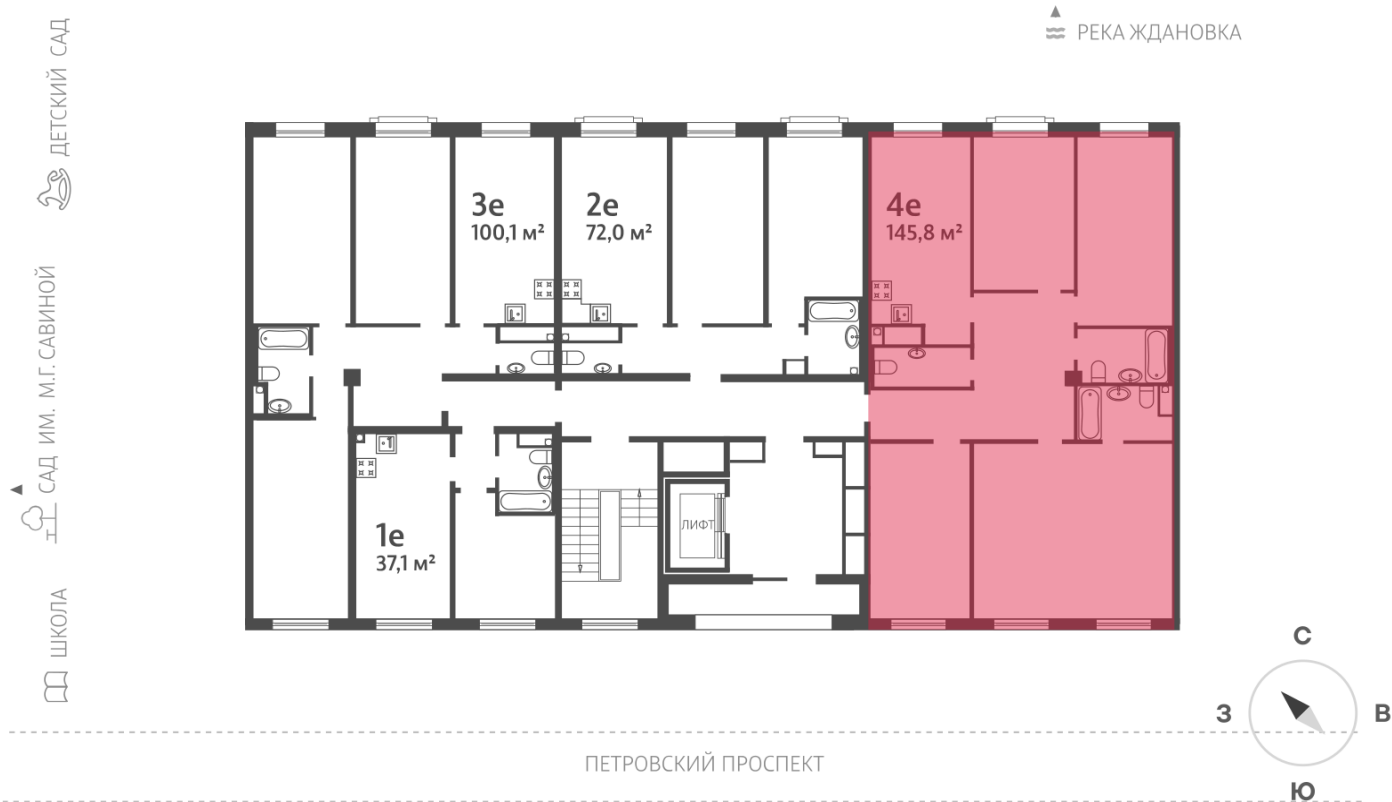

Жилой комплекс «NEVA HAUS», корпус 7

Информация действительна на 27.12.2024

8 (800) 325-01-01

* Данное предложение не является публичной офертой