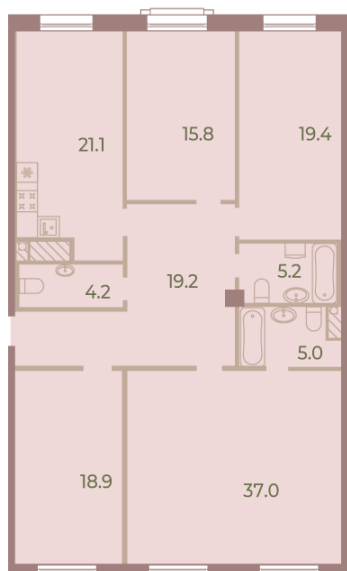

Жилой комплекс «NEVA HAUS», корпус 7

Срок сдачи: Сдан

Адрес: Петроградский район, Петровский проспект, 9, 11

Станция метро: Спортивная, Крестовский остров

4-комнатная евро квартира №74 (140)

Цена со скидкой 10%:	63 637 800 руб	Подъезд:	2
Базовая цена:	70 713 560 руб	Этаж:	7
Количество комнат	4	Всего этажей	9
Общая площадь	146.8 м²	Тип планировки:	4еВ-1-7
		Отделка:	без отделки

Европланировка

2+ санузла

Высокие потолки

Увеличенные окна

Мастер-спальня

4е 145.8
074

Информация действительна на 27.12.2024

8 (800) 325-01-01

* Данное предложение не является публичной офертой