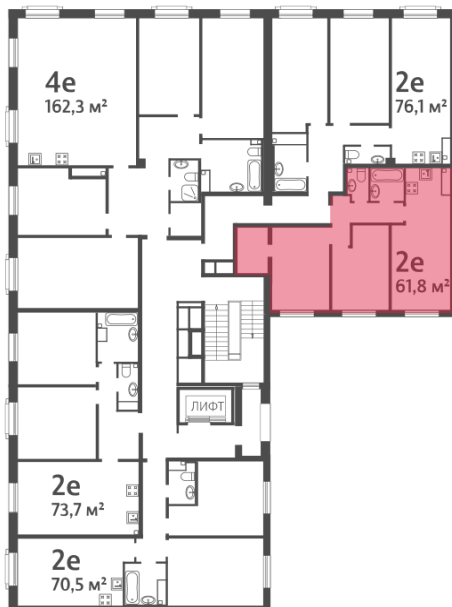

Жилой комплекс «NEVA HAUS», корпус 7

▲ РЕКА ЖДАНОВКА

ДЕТСКИЙ САД
САД ИМ. М.Г. САВИНОЙ
ШКОЛА

ПЕТРОВСКИЙ ПРОСПЕКТ