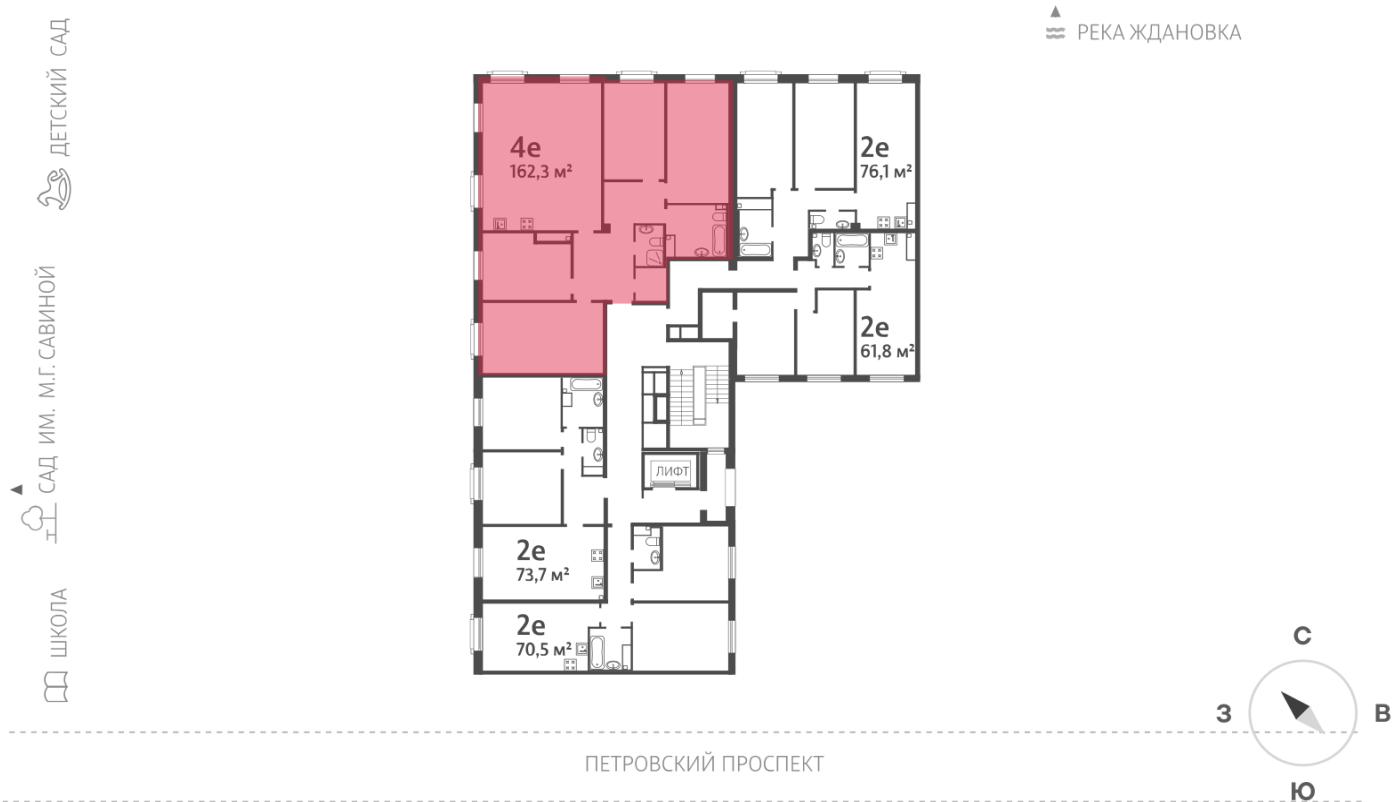

Жилой комплекс «NEVA HAUS», корпус 7

Информация действительна на 27.12.2024

8 (800) 325-01-01

* Данное предложение не является публичной офертой