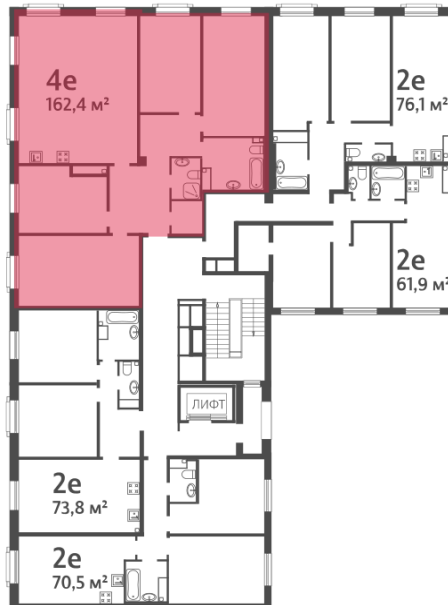

Жилой комплекс «NEVA HAUS», корпус 7

▲ РЕКА ЖДАНОВКА

- ДЕТСКИЙ САД
- САД ИМ. М.Г. САВИНОЙ
- ШКОЛА

ПЕТРОВСКИЙ ПРОСПЕКТ