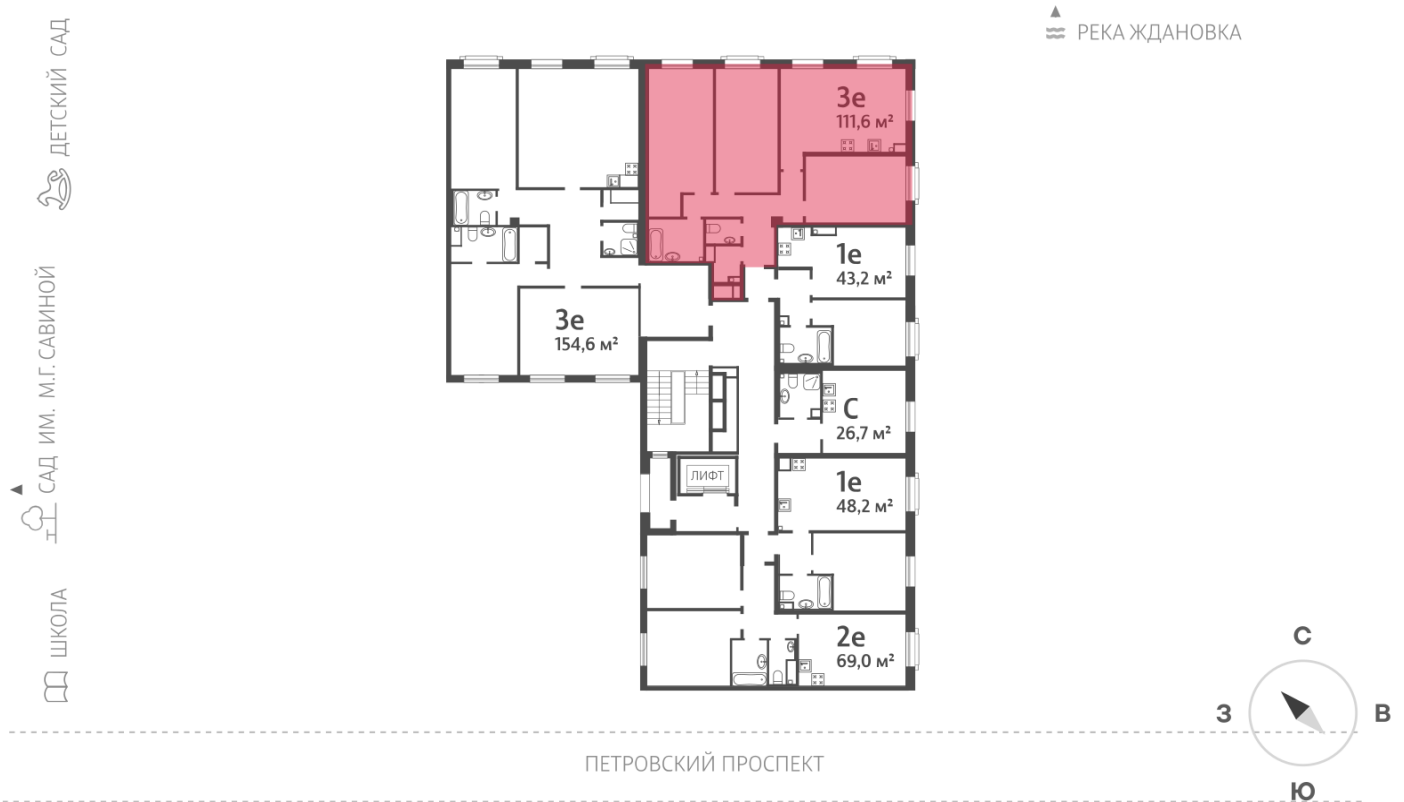

Жилой комплекс «NEVA HAUS», корпус 7

Информация действительна на 27.12.2024

8 (800) 325-01-01

* Данное предложение не является публичной офертой