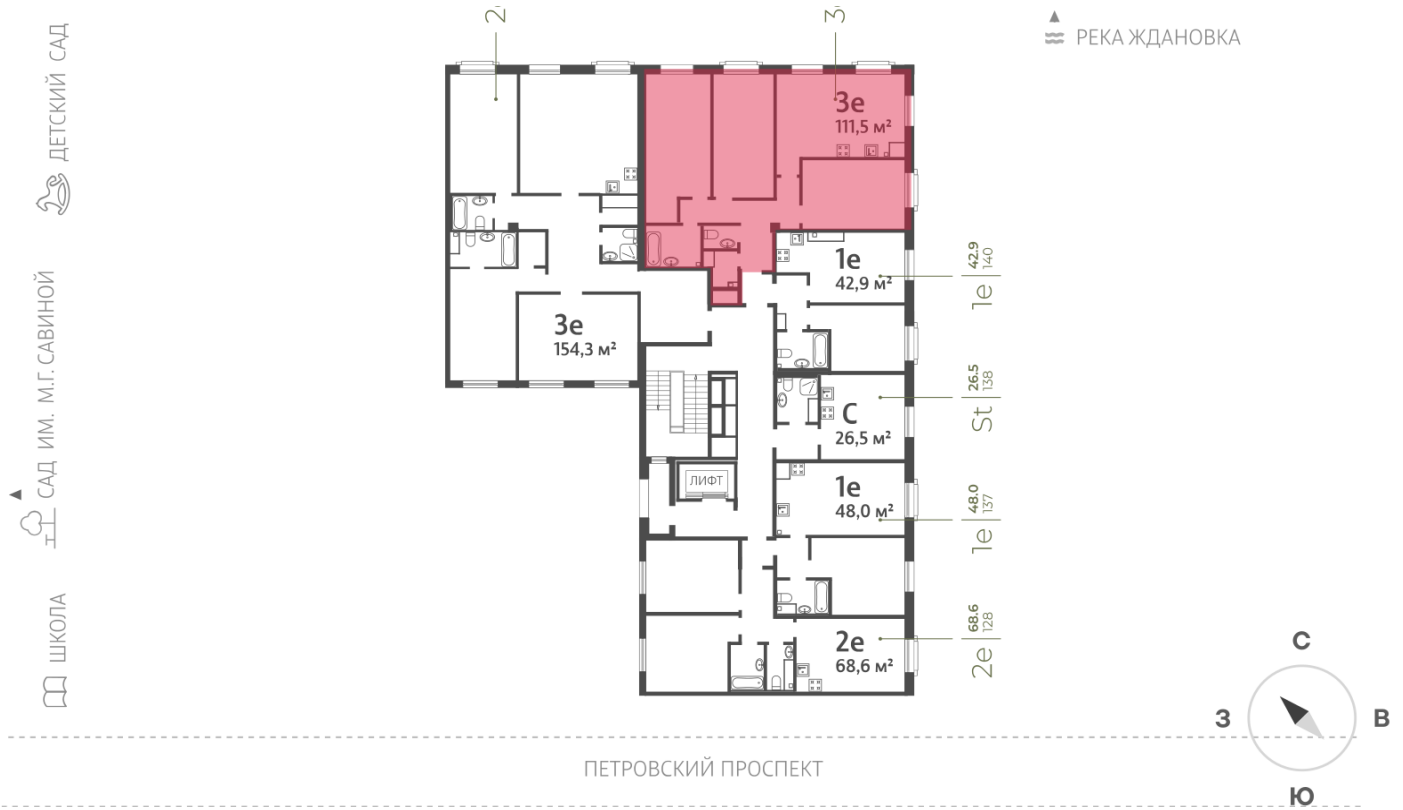

Жилой комплекс «NEVA HAUS», корпус 7

Информация действительна на 27.12.2024

8 (800) 325-01-01

* Данное предложение не является публичной офертой