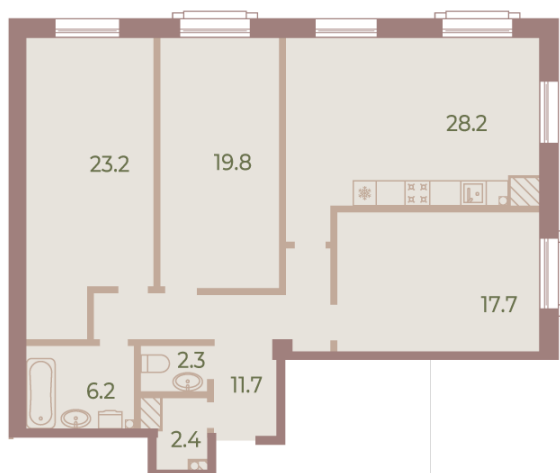

Базовая цена: 65 961 080 руб

Количество комнат 3

Общая площадь 112.6 м²

Подъезд: 3

Этаж: 9

Всего этажей 9

Тип планировки: 3еF-1-9

Отделка: без отделки

Европланировка

Раздельный санузел

Гардеробная

Высокие потолки

Увеличенные окна

3е 111.5
141

Информация действительна на 27.12.2024

8 (800) 325-01-01