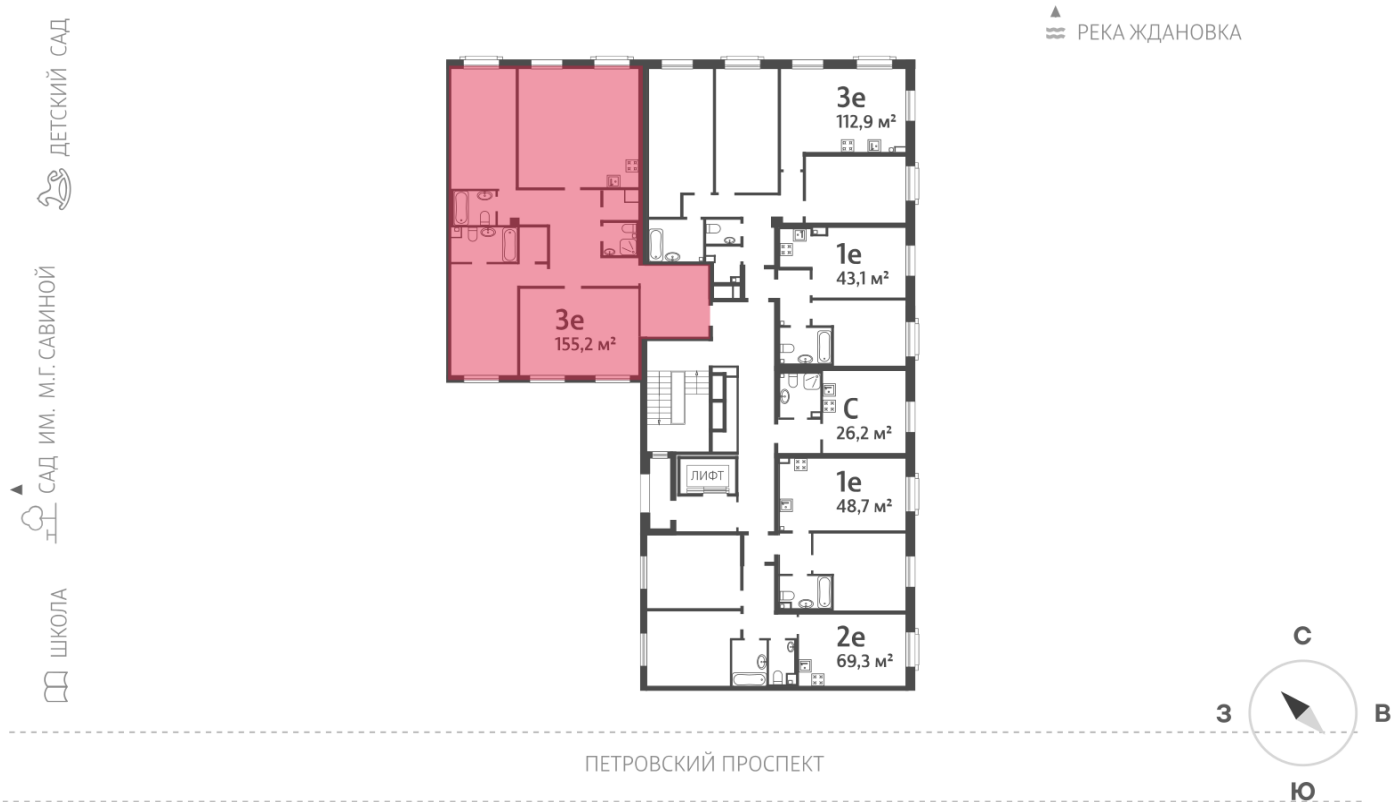

Жилой комплекс «NEVA HAUS», корпус 7

Информация действительна на 26.12.2024

8 (800) 325-01-01

* Данное предложение не является публичной офертой