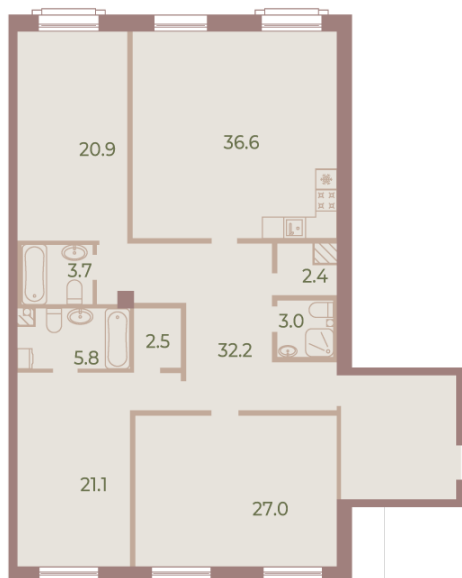

### 3-комнатная евро квартира №101 (157)

Цена со скидкой 10%:	65 353 280 руб	Подъезд:	3
Базовая цена:	72 618 220 руб	Этаж:	3
Количество комнат	3	Всего этажей	9
Общая площадь	155.9 м <sup>2</sup>	Тип планировки:	3еА-1-3
		Отделка:	без отделки

Европланировка

2+ санузла

Гардеробная

Высокие потолки

Увеличенные окна

Мастер-спальня

3е 155.2  
101

Информация действительна на 26.12.2024