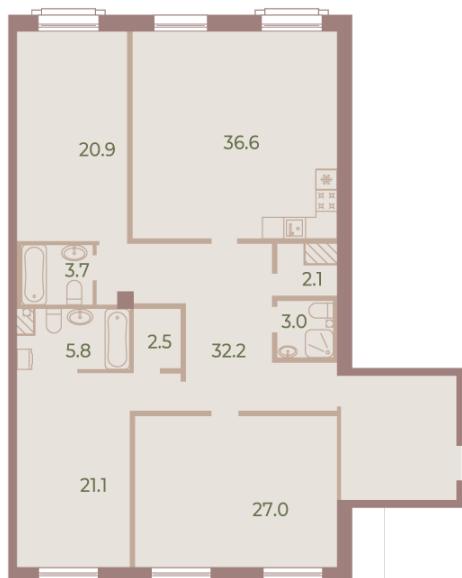

### 3-комнатная евро квартира №116 (169)

|                      |                      |                 |             |
|----------------------|----------------------|-----------------|-------------|
| Цена со скидкой 10%: | 67 028 850 руб       | Подъезд:        | 3           |
| Базовая цена:        | 74 471 310 руб       | Этаж:           | 5           |
| Количество комнат    | 3                    | Всего этажей    | 9           |
| Общая площадь        | 155.7 м <sup>2</sup> | Тип планировки: | 3еА-1-5     |
|                      |                      | Отделка:        | без отделки |

Европланировка

2+ санузла

Гардеробная

Высокие потолки

Увеличенные окна

Мастер-спальня

3е 154.9  
116

Информация действительна на 26.12.2024