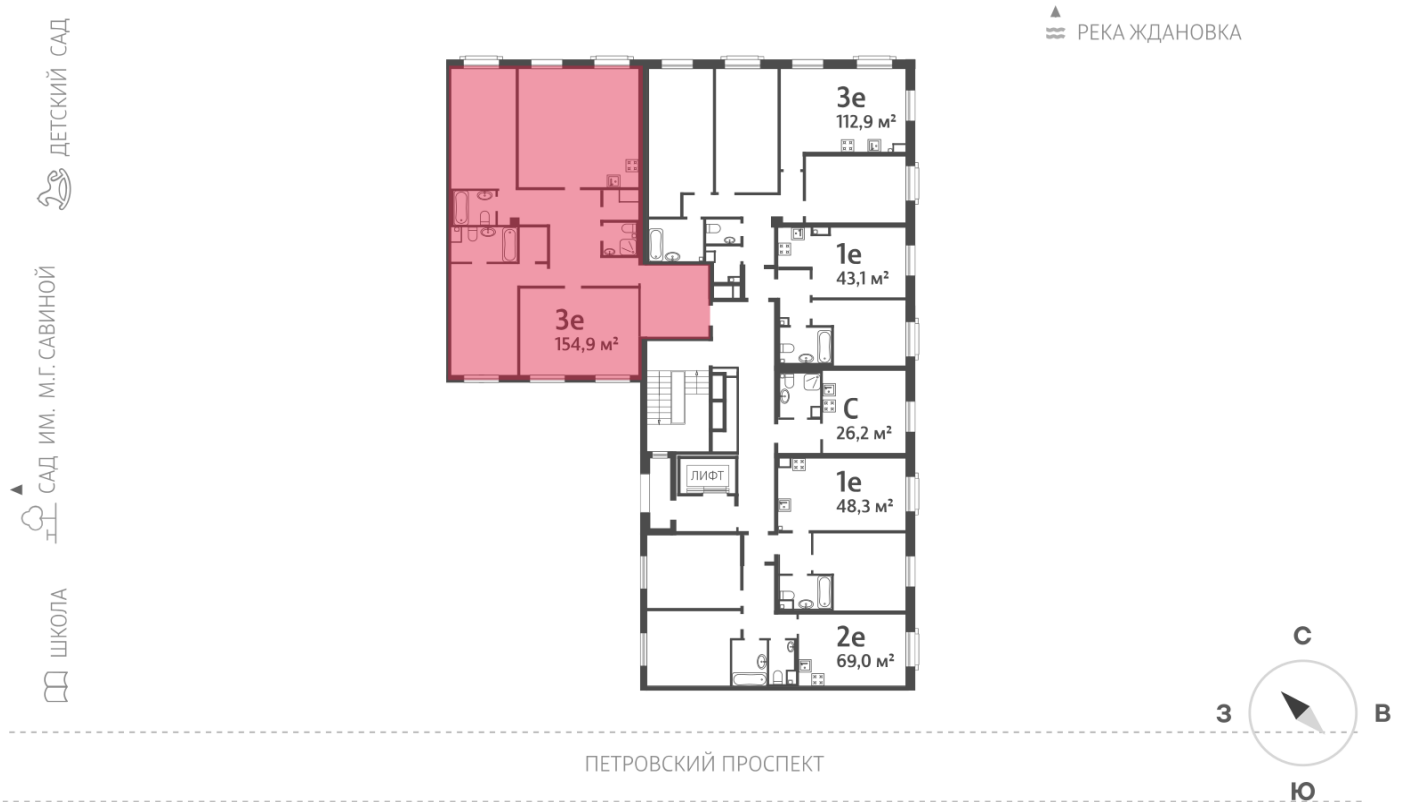

Жилой комплекс «NEVA HAUS», корпус 7

Информация действительна на 26.12.2024

8 (800) 325-01-01

* Данное предложение не является публичной офертой