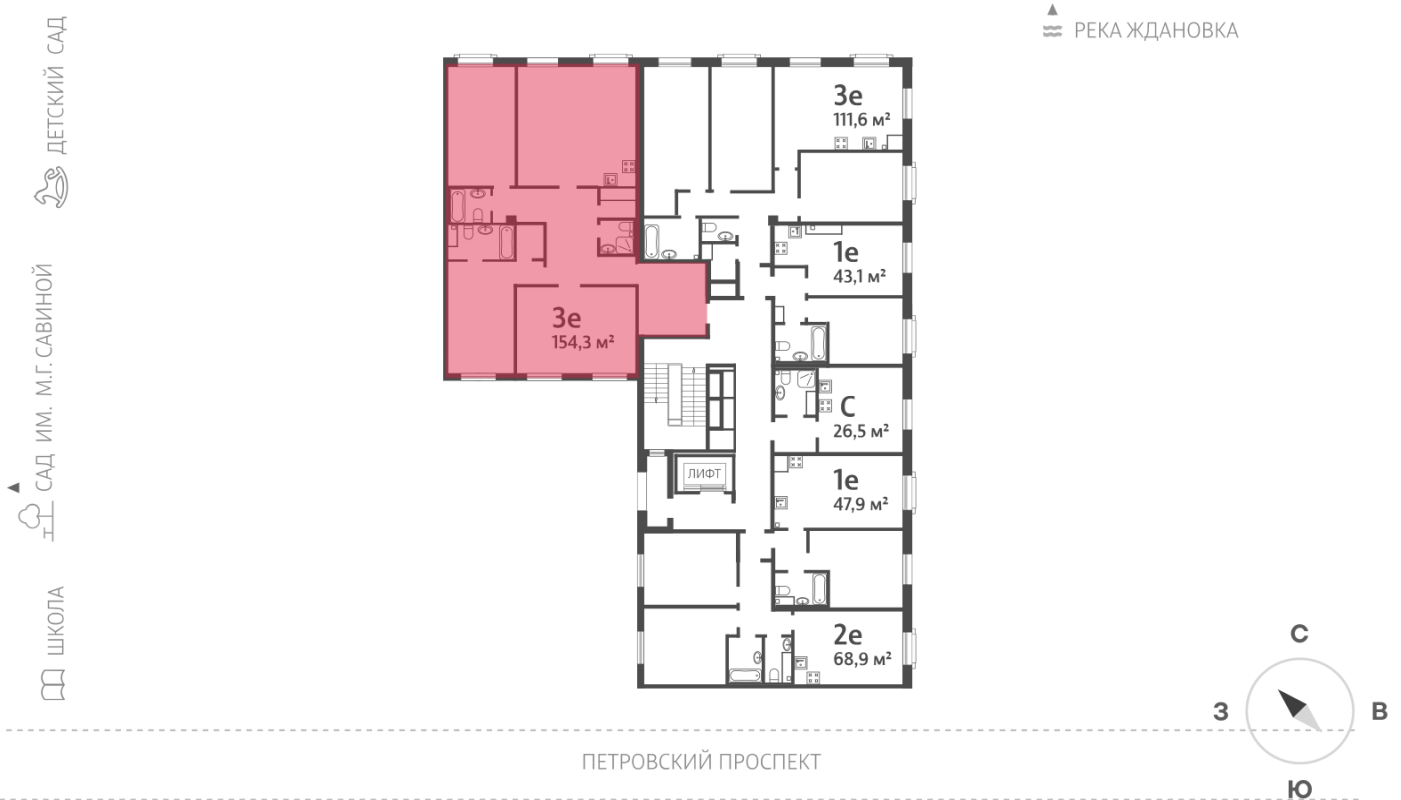

Жилой комплекс «NEVA HAUS», корпус 7

Информация действительна на 26.12.2024

8 (800) 325-01-01

* Данное предложение не является публичной офертой