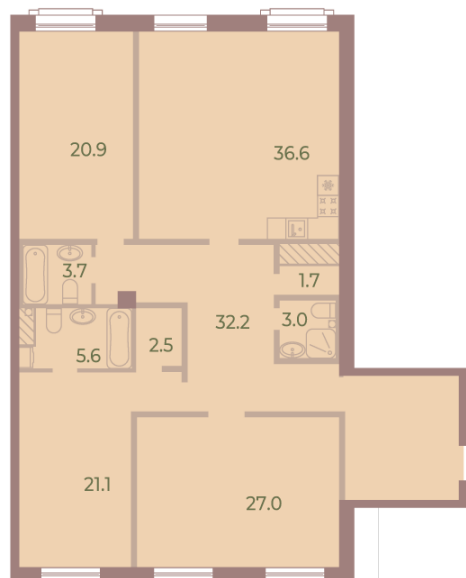

Жилой комплекс «NEVA HAUS», корпус 7

Срок сдачи: Сдан

Адрес: Петроградский район, Петровский проспект, 9, 11

Станция метро: Спортивная, Крестовский остров

3-комнатная евро квартира №136 (187)

Цена со скидкой 10%:	67 971 960 руб	Подъезд:	3
Базовая цена:	75 524 400 руб	Этаж:	8
Количество комнат	3	Всего этажей	9
Общая площадь	155.4 м ²	Тип планировки:	3еА-1-8
		Отделка:	без отделки

Европланировка

2+ санузла

Гардеробная

Высокие потолки

Увеличенные окна

Мастер-спальня

2e 154.3
136

Информация действительна на 26.12.2024