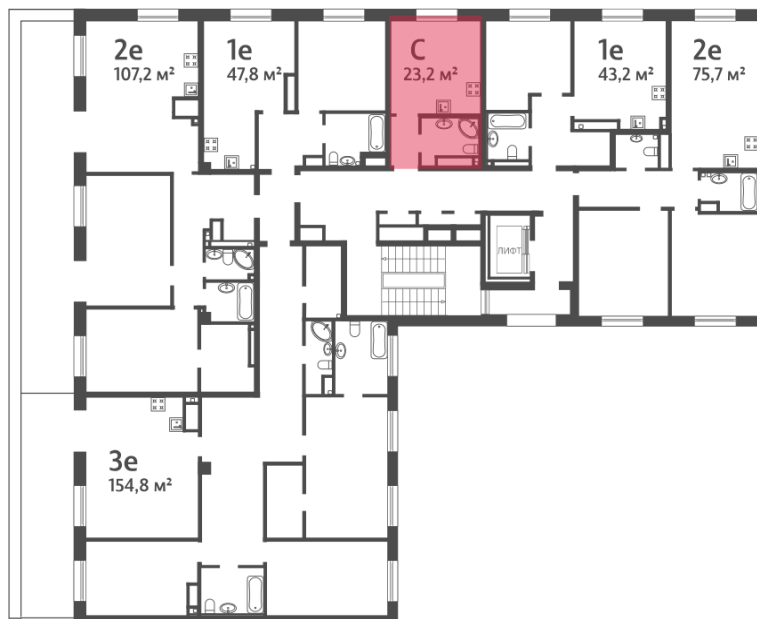

ЖК «NEVA HAUS», корпус 6