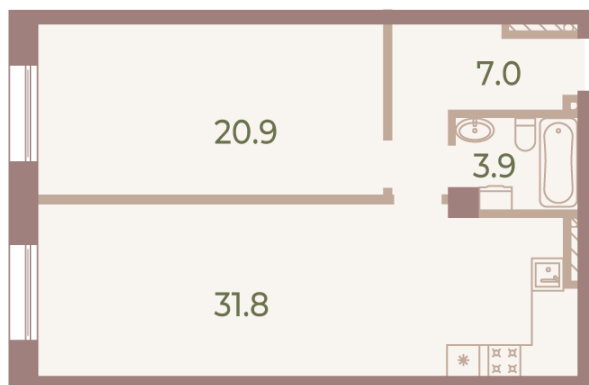

Жилой комплекс «NEVA HAUS», корпус 6

Срок сдачи: Сдан

Адрес: Петроградский район, Петровский проспект, 9, 11

Станция метро: Спортивная, Крестовский остров

1-комнатная евро квартира №112 (435)

Цена со скидкой 10%:	31 735 340 руб	Подъезд:	2
Базовая цена:	35 264 320 руб	Этаж:	6
Количество комнат	1	Всего этажей	9
Общая площадь	63.7 м²	Тип планировки:	1еВ-7-6
		Отделка:	без отделки

Европланировка

Высокие потолки

Видовая

Увеличенные окна

1е 63.6
112

Информация действительна на 26.12.2024

8 (800) 325-01-01

* Данное предложение не является публичной офертой