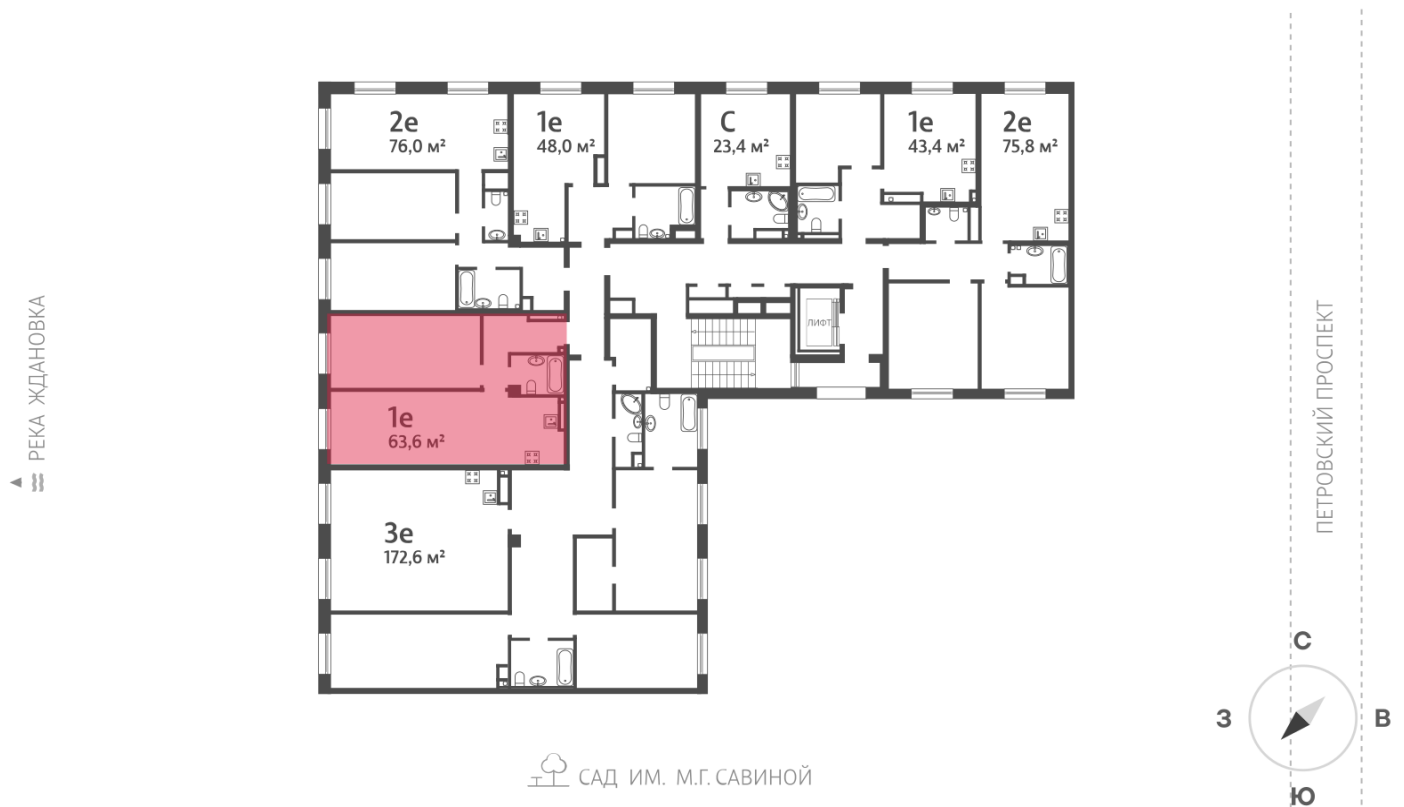

Жилой комплекс «NEVA HAUS», корпус 6

Информация действительна на 26.12.2024

8 (800) 325-01-01

* Данное предложение не является публичной офертой