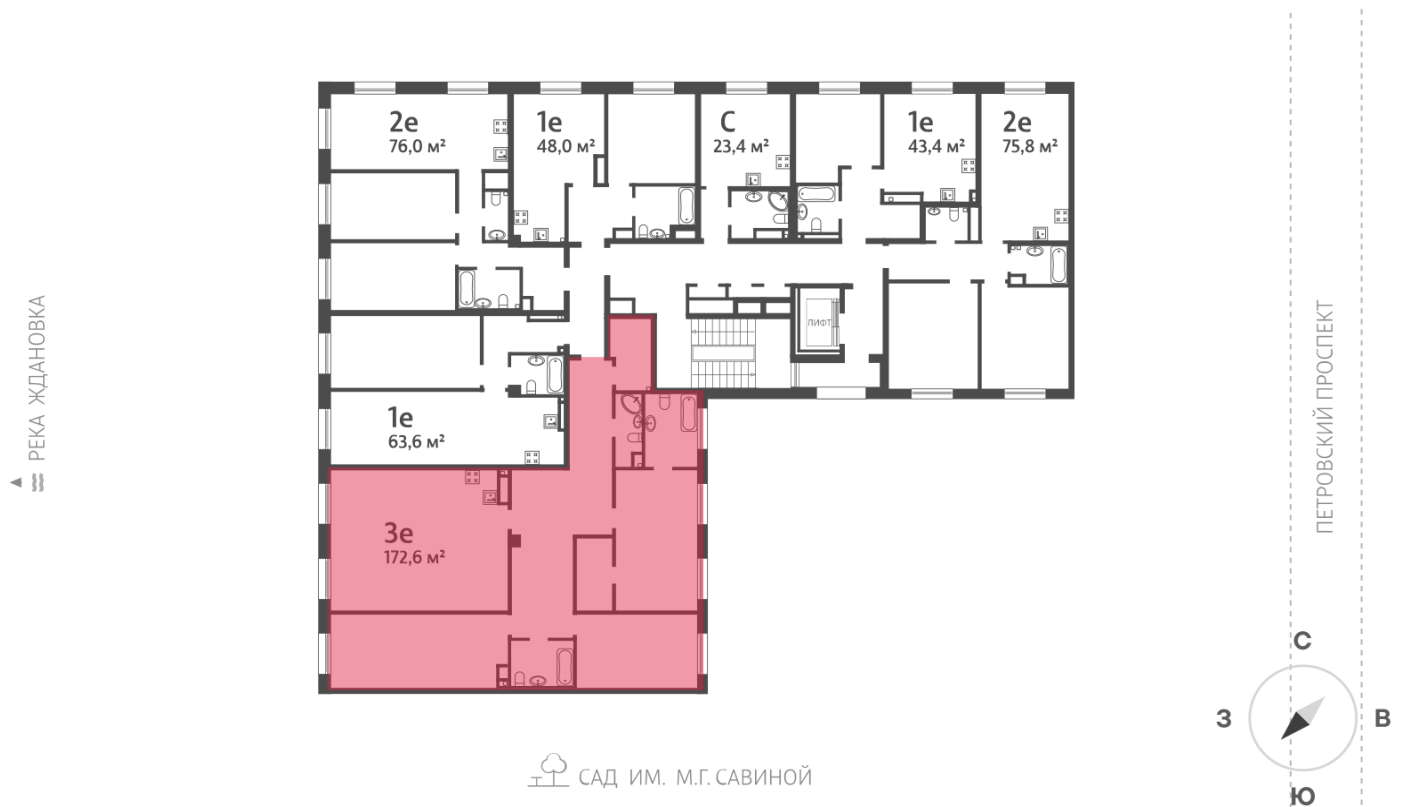

Жилой комплекс «NEVA HAUS», корпус 6

Информация действительна на 27.12.2024

8 (800) 325-01-01

* Данное предложение не является публичной офертой