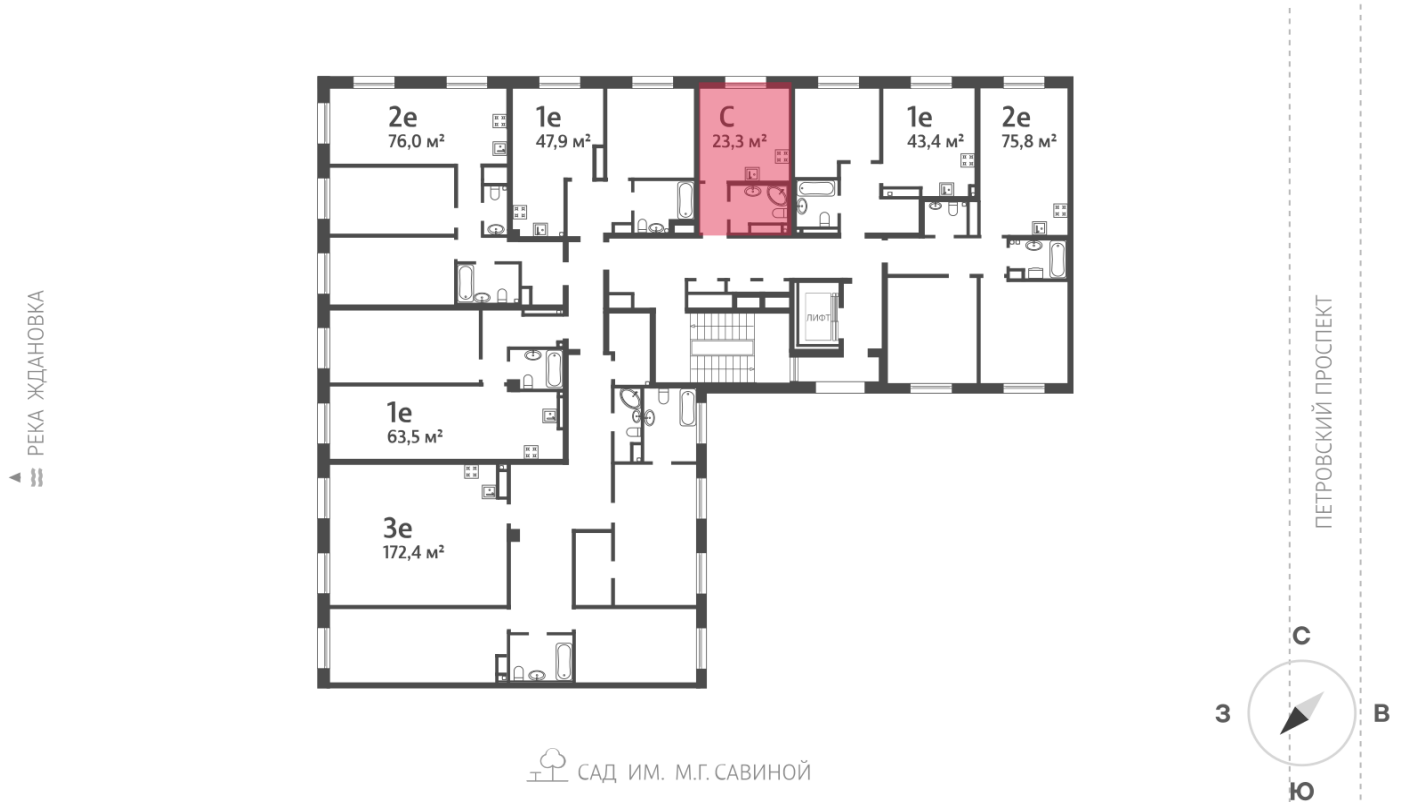

Жилой комплекс «NEVA HAUS», корпус 6

Информация действительна на 27.12.2024

8 (800) 325-01-01

* Данное предложение не является публичной офертой