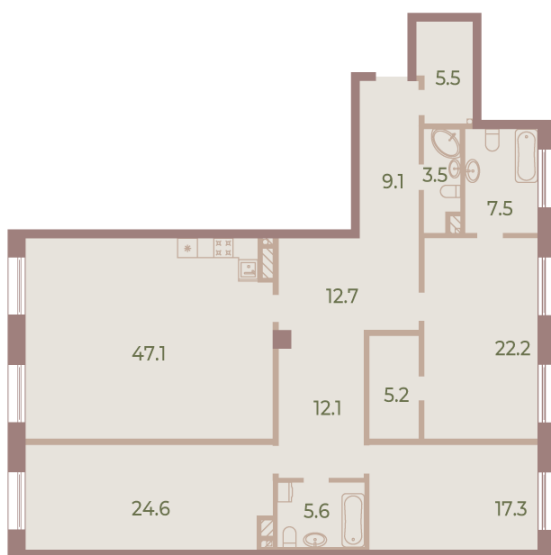

Европланировка

2+ санузла

Гардеробная

Высокие потолки

Видовая

Увеличенные окна

Мастер-спальня

3е 172.4  
126