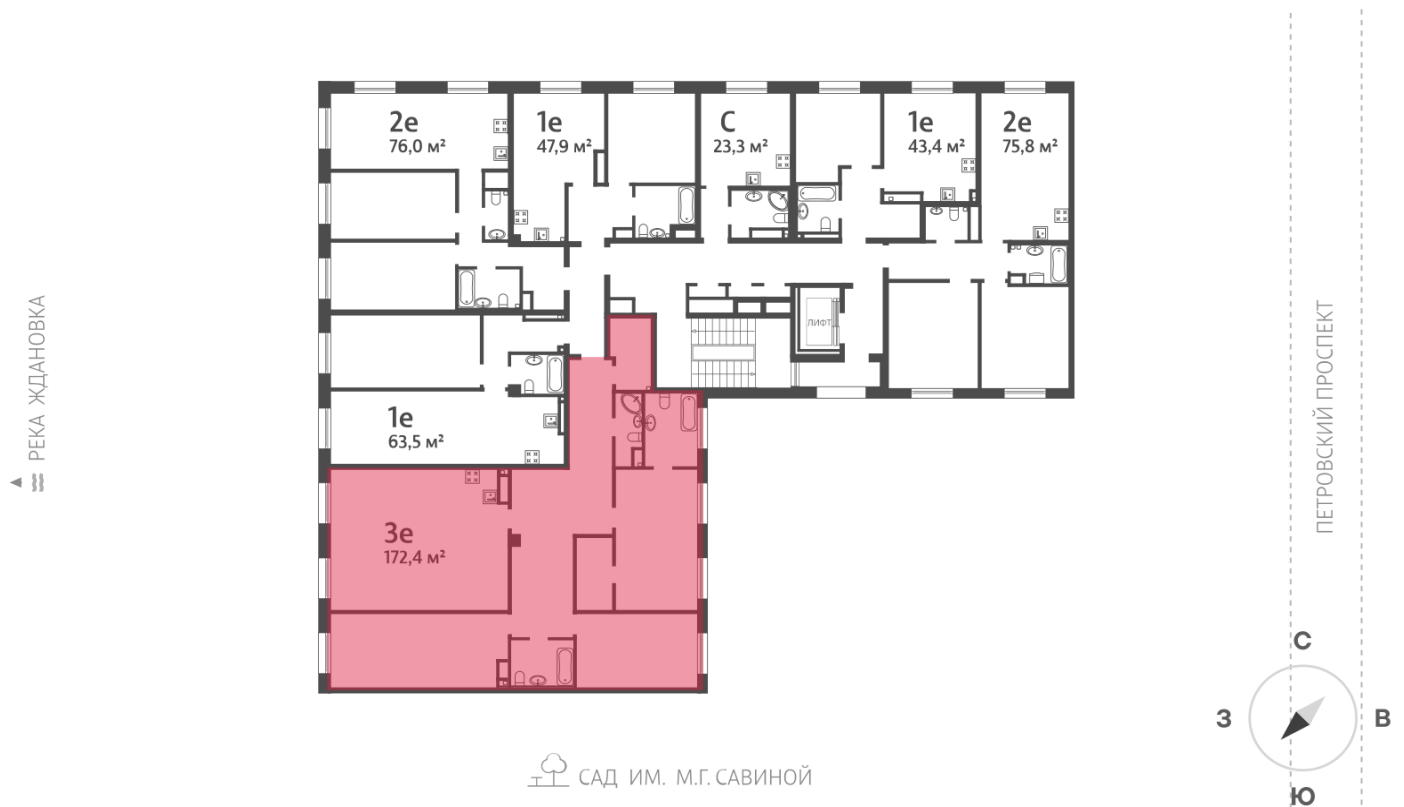

Жилой комплекс «NEVA HAUS», корпус 6

Информация действительна на 27.12.2024

8 (800) 325-01-01

* Данное предложение не является публичной офертой