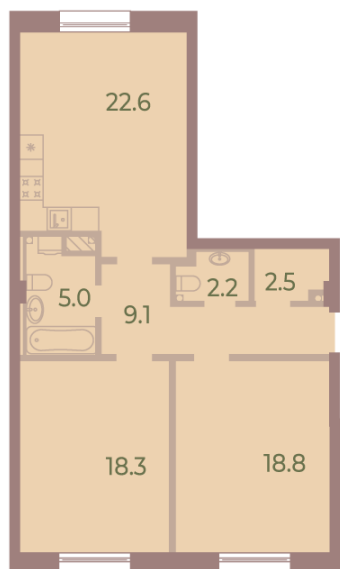

Жилой комплекс «NEVA HAUS», корпус 6

Срок сдачи: Сдан

Адрес: Петроградский район, Петровский проспект, 9, 11

Станция метро: Спортивная, Крестовский остров

2-комнатная евро квартира №228 (545)

| | | | |
|----------------------|---------------------|-----------------|-------------|
| Цена со скидкой 10%: | 32 400 790 руб | Подъезд: | 4 |
| Базовая цена: | 35 997 380 руб | Этаж: | 6 |
| Количество комнат | 2 | Всего этажей | 9 |
| Общая площадь | 78.7 м ² | Тип планировки: | 2еВ-3-6 |
| | | Отделка: | без отделки |

Европланировка

2+ санузла

Гардеробная

Высокие потолки

Увеличенные окна

2е 78.5
228

Информация действительна на 26.12.2024

8 (800) 325-01-01