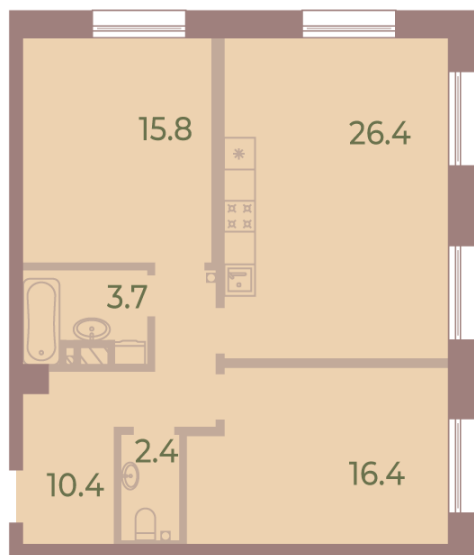

### 2-комнатная евро квартира №217 (540)

Цена со скидкой 10%:	33 464 560 руб	Подъезд:	4
Базовая цена:	37 182 010 руб	Этаж:	5
Количество комнат	2	Всего этажей	9
Общая площадь	75.1 м <sup>2</sup>	Тип планировки:	2eD-2-5
		Отделка:	без отделки

Европланировка

Раздельный санузел

Высокие потолки

Увеличенные окна

2e 75.1  
217

Информация действительна на 27.12.2024

8 (800) 325-01-01

\* Данное предложение не является публичной офертой