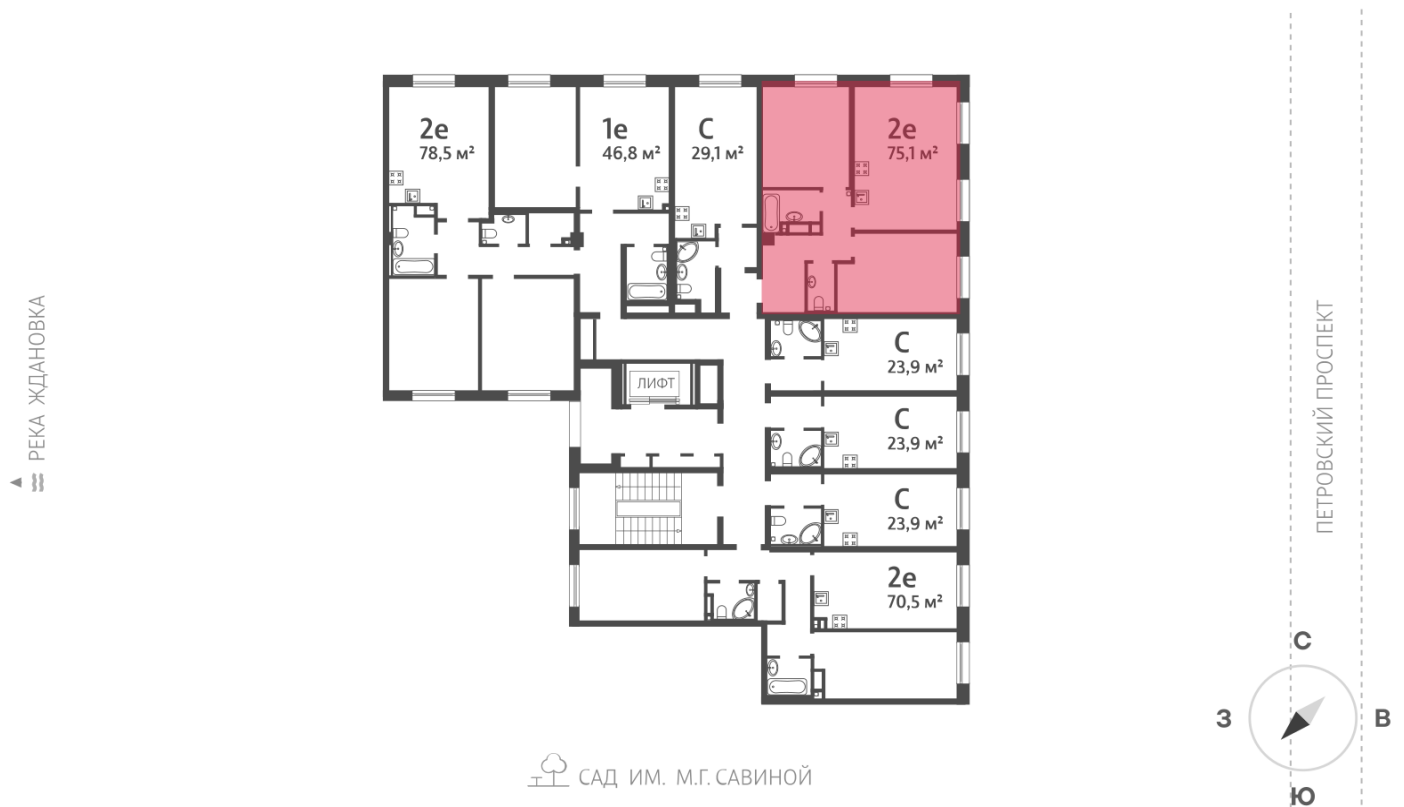

Жилой комплекс «NEVA HAUS», корпус 6

Информация действительна на 27.12.2024

8 (800) 325-01-01

* Данное предложение не является публичной офертой