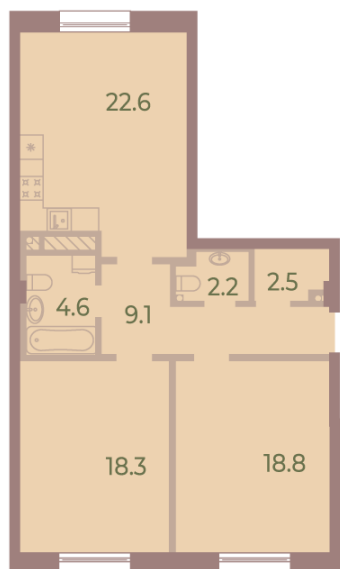

Жилой комплекс «NEVA HAUS», корпус 6

Срок сдачи: Сдан

Адрес: Петроградский район, Петровский проспект, 9, 11

Станция метро: Спортивная, Крестовский остров

2-комнатная евро квартира №235 (553)

Цена со скидкой 10%:	32 703 930 руб	Подъезд:	4
Базовая цена:	36 340 290 руб	Этаж:	7
Количество комнат	2	Всего этажей	9
Общая площадь	77.7 м ²	Тип планировки:	2еВ-3-7
		Отделка:	без отделки

Европланировка

2+ санузла

Гардеробная

Высокие потолки

Увеличенные окна

2е 78.1
235

Информация действительна на 26.12.2024

8 (800) 325-01-01