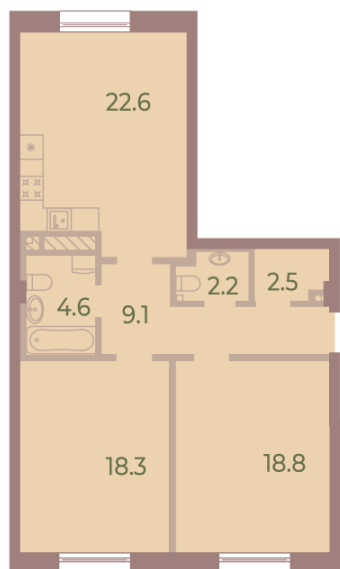

### 2-комнатная евро квартира №248 (569)

Цена со скидкой 10%:	<b>36 823 330 руб</b>	Подъезд:	4
Базовая цена:	40 913 080 руб	Этаж:	9
Количество комнат	2	Всего этажей	9
Общая площадь	77.9 м <sup>2</sup>	Тип планировки:	2еВ-3-9
		Отделка:	без отделки

Европланировка

2+ санузла

Гардеробная

Высокие потолки

Увеличенные окна

2е 78.1  
248

Информация действительна на 26.12.2024

8 (800) 325-01-01