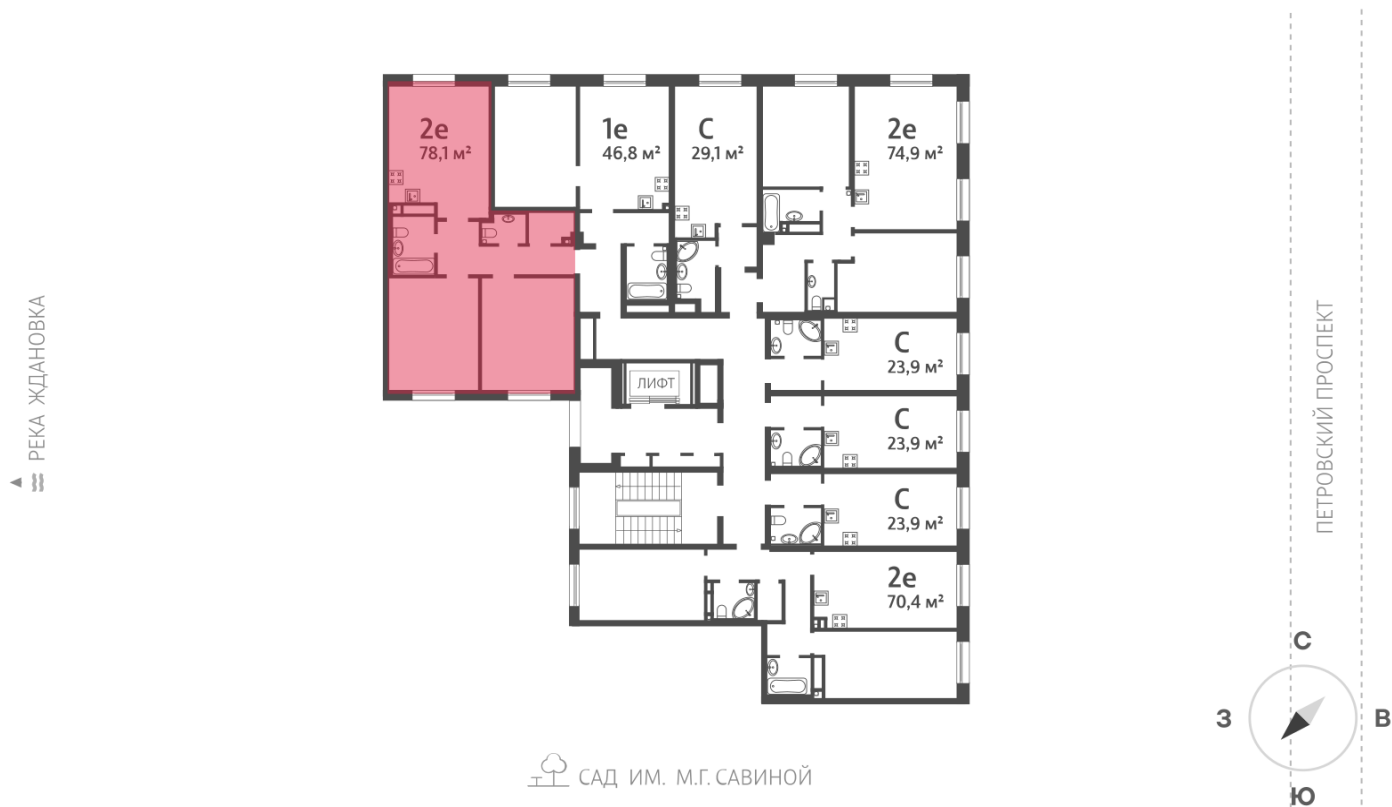

Жилой комплекс «NEVA HAUS», корпус 6

Информация действительна на 26.12.2024

8 (800) 325-01-01

* Данное предложение не является публичной офертой